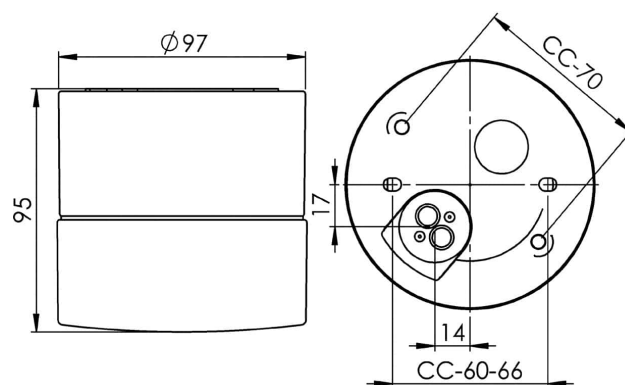

EAN / GTIN	7312908201834
E-nummer	7504358
Artikelnr	8201-801-12
Typbeteckning	8201/LED

Specifikation

Material	Porslin
Sockelfärg	Grå (NCS S 6005-G50Y)
Glas	Matt opalglas
Glasgänga (mm)	84,5 mm
Glaspackning	Silikon
Vikt	0,77 kg
Diameter (mm)	97
Höjd (mm)	95
Bestyckning	LED
Ljuskälla	LED-modul, 4W **
Effekt	4W
Lumen, ljuskälla	400lm
Armaturlumen	344
Färgtemperatur	2700K
MacAdam	3 SDCM
Livslängd	L80/B10: 50 000 h
Ra	Min 90
Märkspänning	230V
Dimbar	
Endast bakkant - Vi rekommenderar dimmers från ION, Schneider, Vadsbo och Niko	
IP-klass	IP44
Isolationsklass	I
Energiklass	F
D-klass	Nej
IK-klass	IK02
Ta	-30 - +25
Monteringssätt	Tak/vägg
CC-mått (mm)	60-66, 70
Brytvägg	0
Kabelinföring	Botteninföring
Kabelgenomföringar	Botteninföring
Kabelarea, max	Max 3 x 2,5 mm ²
Överkoppling	Ja
Utanpåliggande kabel	Nej
Anslutning	Kopplingsplint
Familj	Opus
Design	Duoform
Byggvarubedömd	Ja