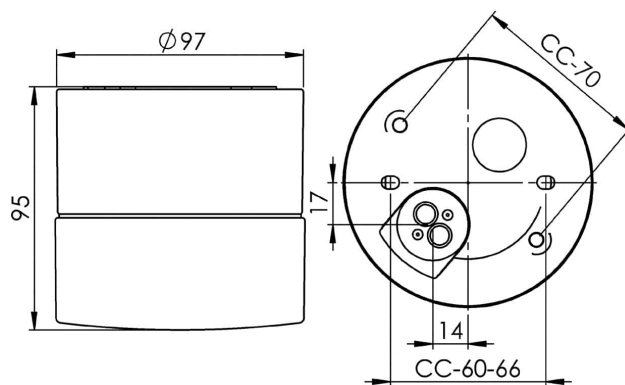

EAN / GTIN	7312908201810
E-nummer	7504357
Artikelnr	8201-801-10
Typbeteckning	8201/LED

Specifikation

Material	Porslin
Sockelfärg	Vit (NCS S 1000-N)
Glas	Matt opalglas
Glasgänga (mm)	84,5 mm
Glaspackning	Silikon
Vikt	0,77 kg
Diameter (mm)	97
Höjd (mm)	95
Bestyckning	LED
Ljuskälla	LED-modul, 4W **
Effekt	4W
Lumen, ljuskälla	400lm
Armaturlumen	344
Färgtemperatur	2700K
MacAdam	3 SDCM
Livslängd	L80/B10: 50 000 h
Ra	Min 90
Märkspänning	230V
Dimbar	
Endast bakkant - Vi rekommenderar dimmers från ION, Schneider, Vadsbo och Niko	
IP-klass	IP44
Isolationsklass	I
Energiklass	F
D-klass	Nej
IK-klass	IK02
Ta	-30 - +25
Monteringssätt	Tak/vägg
CC-mått (mm)	60-66, 70
Brytvägg	0
Kabelinföring	Botteninföring
Kabelgenomföringar	Botteninföring
Kabelarea, max	Max 3 x 2,5 mm ²
Överkoppling	Ja
Utanpåliggande kabel	Nej
Anslutning	Kopplingsplint
Familj	Opus
Design	Duoform
Byggvarubedömd	Ja