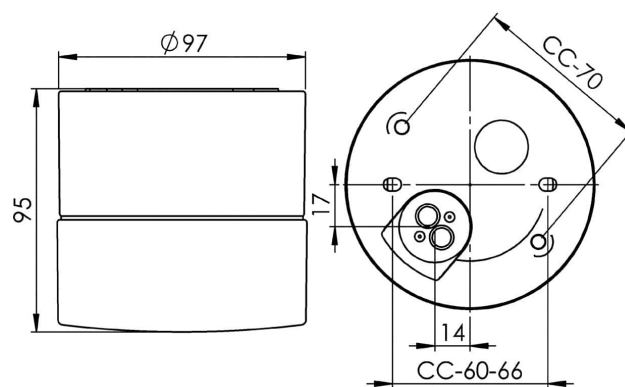

EAN / GTIN	7312908201865
E-nummer	7502612
Artikelnr	8201-800-16
Typbeteckning	8201/LED

Specifikation

Material	Porslin
Sockelfärg	Svart (NCS S 9000-N)
Glas	Matt opalglas
Glasgänga (mm)	84,5 mm
Glaspackning	Silikon
Vikt	0,77 kg
Diameter (mm)	97
Höjd (mm)	95
Bestyckning	LED
Ljuskälla	LED-modul, 4W **
Effekt	4W
Lumen, ljuskälla	400lm
Armaturlumen	344
Färgtemperatur	3000K
MacAdam	3 SDCM
Livslängd	L80/B10: 50 000 h
Ra	Min 80
Märkspänning	230V
Dimbar	Endast bakkant - Vi rekommenderar dimmers från ION, Schneider, Vadsbo och Niko
IP-klass	IP44
Isolationsklass	I
Energiklass	F
D-klass	Nej
IK-klass	IK02
Ta	-30 - +25
Monteringssätt	Tak/vägg
CC-mått (mm)	60-66, 70
Brytvägg	0
Kabelinföring	Botteninföring
Kabelgenomföringar	Botteninföring
Kabelarea, max	Max 3 x 2,5 mm ²
Överkoppling	Ja
Utanpåliggande kabel	Nej
Anslutning	Kopplingsplint
Familj	Opus
Design	Duoform
Byggvarubedömd	Ja