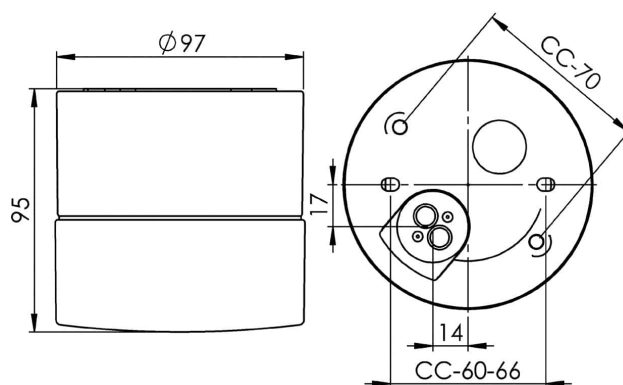

### Specifikation

Material	Porcelain
Sockelfärg	Vit (NCS S 1000-N)
Glas	Matt opalglas
Glasgänga (mm)	84,5 mm
Glaspackning	Silikon
Vikt	0,77 kg
Diameter (mm)	97
Höjd (mm)	95
Bestyckning	LED
Ljuskälla	LED-modul, 4W **
Effekt	4W
Lumen, ljuskälla	400lm
Armaturlumen	344
Färgtemperatur	3000K
MacAdam	3 SDCM
Livslängd	L80/B10: 47 000 h
Ra	Min 80
Märkspänning	230V
Dimbar	Fasdimmer (bakkant)
IP-klass	IP44
Isolationsklass	I
Energiklass	F
D-klass	Nej
IK-klass	IK02
Ta	-30 - +25
Monteringsätt	Tak/vägg
CC-mått (mm)	60-66, 70
Brytväggar	0
Kabelinföring	Botteninföring
Kabelgenomföringar	Botteninföring
Kabelarea, max	Max 3 x 2,5 mm <sup>2</sup>
Överkoppling	Ja
Utänpånliggande kabel	Nej
Anslutning	Kopplingsplint
Familj	Opus
Design	Duoform
Byggvarubedömd	Ja