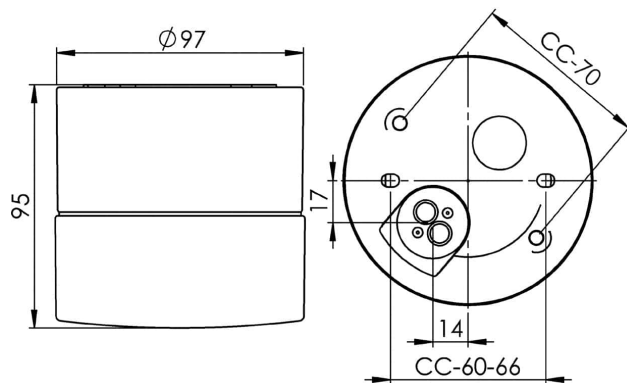

Opus 100/100

Opus 100/100 är en armatur med elegant cylindrisk form. Genom sin tidlösa design kan den placeras vägg- eller takmonterad såväl inom- som utomhus. Armaturen har matt opal-kupa.

| | |
|------------------|---------------|
| EAN / GTIN | 7312908201100 |
| E-nummer | 7530300 |
| Artikelnr | 8201-200-10 |
| Typbeteckning | 7201 |
| Norskt El-nummer | 3041000 |
| Finskt S-nummer | 4212202 |

Specifikation

| | |
|----------------------|-----------------------------|
| Material | Porslin |
| Sockelfärg | Vit (NCS S 1000-N) |
| Glas | Matt opalglas |
| Glasgänga (mm) | 84,5 mm |
| Glaspackning | Silikon |
| Vikt | 0,77 kg |
| Diameter (mm) | 97 |
| Höjd (mm) | 95 |
| Bestyckning | G9 |
| Ljuskälla | Max 25W (ej inkl.) |
| Effekt | Max 25W |
| Märkspänning | 230V |
| IP-klass | IP44 |
| Isolationsklass | II |
| D-klass | Nej |
| IK-klass | IK02 |
| Ta | -30 - +25 |
| Monteringssätt | Tak/vägg |
| CC-mått (mm) | 60-66, 70 |
| Brytväggar | 0 |
| Kabelinföring | Botteninföring |
| Kabelgenomföringar | Botteninföring |
| Kabelarea, max | Max 2 x 2,5 mm ² |
| Överkoppling | Ja |
| Utanpåliggande kabel | Nej |
| Anslutning | Polskruvar |
| Familj | Opus |
| Design | Duoform |
| Byggvarubedömd | Nej |