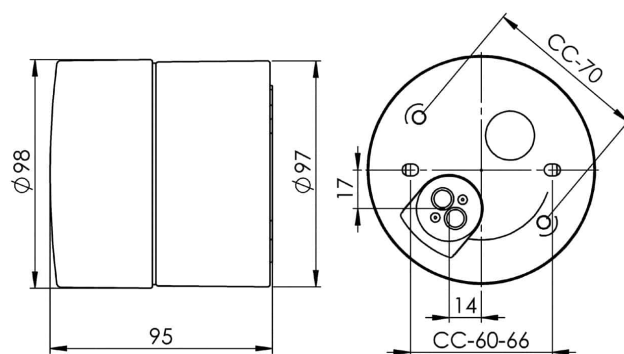

Opus 100/100 Bastu

Opus 100/100 är en armatur med elegant cylindrisk form och keramisk sockel i tidlös design. Kan placeras väggmonterad i bastu.

EAN / GTIN	7312908200165
E-nummer	7530392
Artikelnr	8200-209-16
Typbeteckning	7200

Specifikation

Material	Porcelain
Sockelfärg	Svart (NCS S 9000-N)
Glas	Matt opalglas
Glasgänga (mm)	84,5 mm
Glaspackning	Silikon
Vikt	0,77 kg
Diameter (mm)	97
Längd/djup (mm)	95
Höjd (mm)	95
Bestyckning	G9
Ljuskälla	Max 25W vägg (inkl.)
Effekt	Max 25W vägg
Märkspänning	230V
IP-klass	IP44
Isolationsklass	II
Energiklass	G
D-klass	Nej
IK-klass	IK02
Ta	Max +125
Monteringssätt	Vägg
CC-mått (mm)	60-66, 70
Brytväggar	0
Kabelinföring	Botteninföring
Kabelgenomföringar	Botteninföring
Kabelarea, max	Max 2 x 2,5 mm ²
Överkoppling	Ja
Utanpåliggande kabel	Nej
Anslutning	Polskruvar
Familj	Bastu
Design	Duoform
Byggvarubedömd	Nej