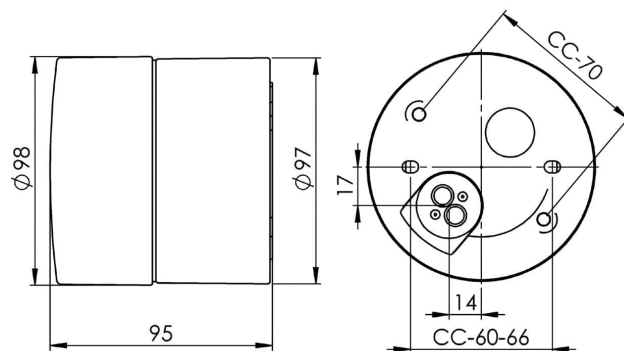

## Opus 100/100 Bastu

Opus 100/100 är en armatur med elegant cylindrisk form och keramisk sockel i tidlös design. Kan placeras väggmonterad i bastu.

EAN / GTIN	7312908200127
E-nummer	7530390
Artikelnr	8200-209-12
Typbeteckning	7200
Norskt El-nummer	3041063
Finskt S-nummer	4212240

### Specifikation

Material	Porcelain
Sockelfärg	Grå (NCS S 6005-G50Y)
Glas	Matt opalglas
Glasgänga (mm)	84,5 mm
Glaspackning	Silikon
Vikt	0,77 kg
Diameter (mm)	97
Längd/djup (mm)	95
Höjd (mm)	95
Bestyckning	G9
Ljuskälla	Max 25W vägg (inkl.)
Effekt	Max 25W vägg
Märkspänning	230V
IP-klass	IP44
Isolationsklass	II
Energiklass	G
D-klass	Nej
IK-klass	IK02
Ta	Max +125
Monteringssätt	Vägg
CC-mått (mm)	60-66, 70
Brytväggar	0
Kabelinföring	Botteninföring
Kabelgenomföringar	Botteninföring
Kabelarea, max	Max 2 x 2,5 mm <sup>2</sup>
Överkoppling	Ja
Utanspännande kabel	Nej
Anslutning	Polskruvar
Familj	Bastu
Design	Duoform
Byggvarubedömd	Nej