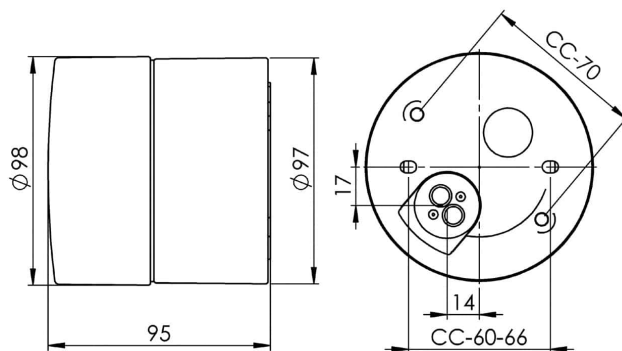

Opus 100/100 Bastu

Opus 100/100 är en armatur med elegant cylindrisk form och keramisk sockel i tidlös design. Kan placeras väggmonterad i bastu.

EAN / GTIN	7312908200103
E-nummer	7530389
Artikelnr	8200-209-10
Typbeteckning	7200
Norskt El-nummer	3041062
Finskt S-nummer	4212239

Specifikation

Material	Porslin
Sockelfärg	Vit (NCS S 1000-N)
Glas	Matt opalglas
Glasgänga (mm)	84,5 mm
Glaspackning	Silikon
Vikt	0,77 kg
Diameter (mm)	97
Längd/djup (mm)	95
Höjd (mm)	95
Bestyckning	G9
Ljuskälla	Max 25W vägg (inkl.)
Effekt	Max 25W vägg
Märkspänning	230V
IP-klass	IP44
Isolationsklass	II
Energiklass	G
D-klass	Nej
IK-klass	IK02
Ta	Max +125
Monteringssätt	Vägg
CC-mått (mm)	60-66, 70
Brytväggar	0
Kabelinföring	Botteninföring
Kabelgenomföringar	Botteninföring
Kabelarea, max	Max 2 x 2,5 mm ²
Överkoppling	Ja
Utanspännande kabel	Nej
Anslutning	Polskruvar
Familj	Bastu
Design	Duoform
Byggvarubedömd	Nej