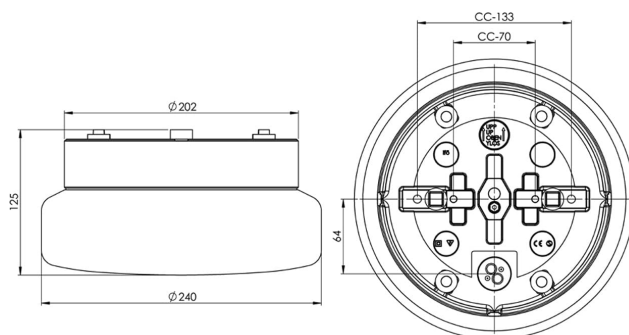

Classic Bastu

Classic är en trotjänare i sortimentet. Classic har en keramisk sockel och blank opal kupa. Placeras i tak eller på vägg i bastu.

EAN / GTIN	7312908048149
E-nummer	7530388
Artikelnr	8048-509-14
Typbeteckning	7047
Norskt El-nummer	3041056
Finskt S-nummer	4112838

Specifikation

Material	Porslin
Sockelfärg	Brun (NCS S 8010-Y50R)
Glas	Blankt opalglas
Glasgänga (mm)	185,5 mm
Glaspackning	Silikon
Vikt	2,3 kg
Diameter (mm)	240
Höjd (mm)	125
Bestyckning	E27
Ljuskälla	Max 40W tak/60W vägg (inkl.)
Effekt	Max 40W tak/60W vägg
Märkspänning	230V
IP-klass	IP44
Isolationsklass	II
Energiklass	G
D-klass	Nej
IK-klass	IK02
Ta	Max +125
Monteringsätt	Tak/vägg
CC-mått (mm)	133, 70
Brytväggar	3
Kabelinföring	Botteninföring
Kabelgenomföringar	Botteninföring
Kabelarea, max	Max 2 x 2,5 mm ²
Överkoppling	Ja
Utanspåliggande kabel	Ja
Anslutning	Trådfäste
Familj	Bastu
Design	Duoform
Byggvarubedömd	Nej