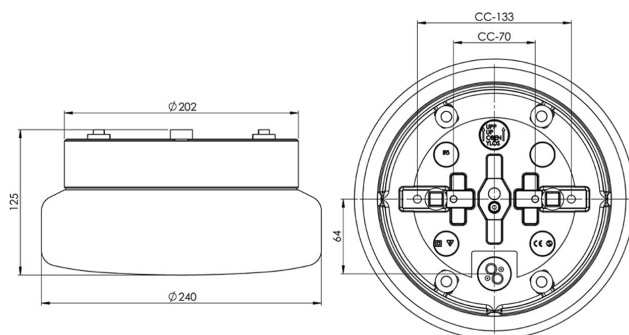

Classic Bastu

Classic är en trotjänare i sortimentet. Classic har en keramisk sockel och blank opal kupa. Placeras i tak eller på vägg i bastu.

EAN / GTIN	7312908048125
E-nummer	7530387
Artikelnr	8048-509-12
Typbeteckning	7047
Norskt El-nummer	3041055
Finskt S-nummer	4112837

Specifikation

Material	Porslin
Sockelfärg	Grå (NCS S 6005-G50Y)
Glas	Blankt opalglas
Glasgänga (mm)	185,5 mm
Glaspackning	Silikon
Vikt	2,3 kg
Diameter (mm)	240
Höjd (mm)	125
Bestyckning	E27
Ljuskälla	Max 40W tak/60W vägg (inkl.)
Effekt	Max 40W tak/60W vägg
Märkspänning	230V
IP-klass	IP44
Isolationsklass	II
Energiklass	G
D-klass	Nej
IK-klass	IK02
Ta	Max +125
Monteringsätt	Tak/vägg
CC-mått (mm)	133, 70
Brytväggar	3
Kabelinföring	Botteninföring
Kabelgenomföringar	Botteninföring
Kabelarea, max	Max 2 x 2,5 mm ²
Överkoppling	Ja
Utanspåliggande kabel	Ja
Anslutning	Trådfäste
Familj	Bastu
Design	Duoform
Byggvarubedömd	Nej