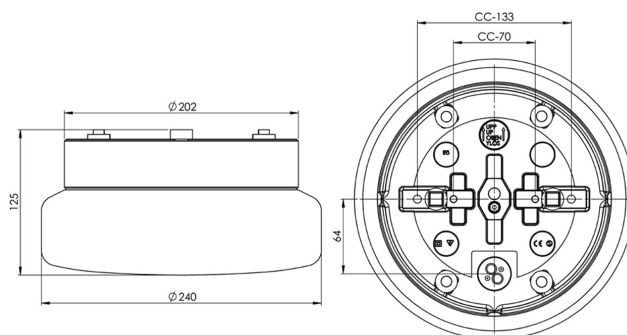

Classic Bastu

Classic är en trotjänare i sortimentet. Classic har en keramisk sockel och blank opal kupa. Placeras i tak eller på vägg i bastu.

EAN / GTIN	7312908048125
E-nummer	7530387
Artikelnr	8048-509-12
Typbeteckning	7047
Norskt El-nummer	3041055
Finskt S-nummer	4112837

Specifikation

Material	Porslin
Sockelfärg	Grå (NCS S 6005-G50Y)
Glas	Blankt opalglas
Glasgänga (mm)	185,5 mm
Glaspackning	Silikon
Vikt	2,3 kg
Diameter (mm)	240
Höjd (mm)	125
Bestyckning	E27
Ljuskälla	Max 40W tak/60W vägg (inkl.)
Effekt	Max 40W tak/60W vägg
Märkspänning	230V
IP-klass	IP44
Isolationsklass	II
Energiklass	G
D-klass	Nej
IK-klass	IK02
Ta	Max +125
Monteringssätt	Tak/vägg
CC-mått (mm)	133, 70
Brytvägg	3
Kabelinföring	Botteninföring
Kabelgenomföringar	Botteninföring
Kabelarea, max	Max 2 x 2,5 mm ²
Överkoppling	Ja
Utansluttande kabel	Ja
Anslutning	Trådfäste
Familj	Bastu
Design	Duoform
Byggvarubedömd	Nej