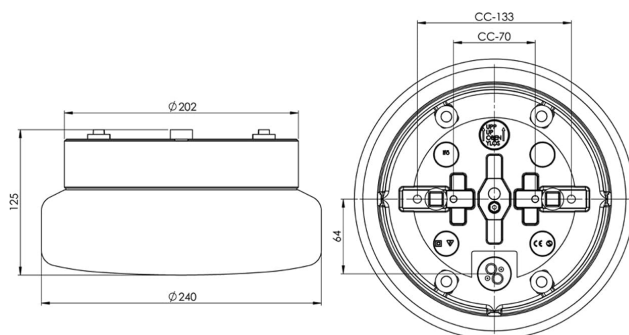

Classic Bastu

Classic är en trotjänare i sortimentet. Classic har en keramisk sockel och blank opal kupa. Placeras i tak eller på vägg i bastu.

EAN / GTIN	7312908048101
E-nummer	7530386
Artikelnr	8048-509-10
Typbeteckning	7047
Norskt El-nummer	3041054
Finskt S-nummer	4112836

Specifikation

Material	Porslin
Sockelfärg	Vit (NCS S 1000-N)
Glas	Blankt opalglas
Glasgänga (mm)	185,5 mm
Glaspackning	Silikon
Vikt	2,3 kg
Diameter (mm)	240
Höjd (mm)	125
Bestyckning	E27
Ljuskälla	Max 40W tak/60W vägg (inkl.)
Effekt	Max 40W tak/60W vägg
Märkspänning	230V
IP-klass	IP44
Isolationsklass	II
Energiklass	G
D-klass	Nej
IK-klass	IK02
Ta	Max +125
Monteringssätt	Tak/vägg
CC-mått (mm)	133, 70
Brytväggar	3
Kabelinföring	Botteninföring
Kabelgenomföringar	Botteninföring
Kabelarea, max	Max 2 x 2,5 mm ²
Överkoppling	Ja
Utanspännande kabel	Ja
Anslutning	Trådfäste
Familj	Bastu
Design	Duoform
Byggvarubedömd	Nej