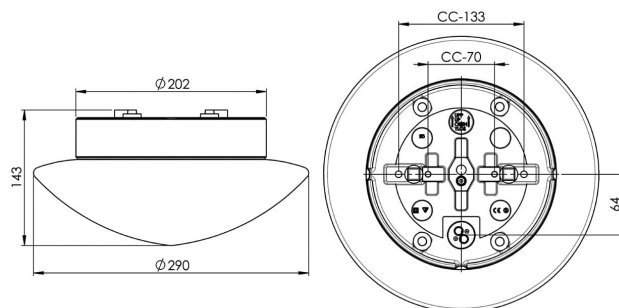

Contrast Solhem Bastu

En bastuarmatur från contrast-serien med keramisk sockel och matt opal kupa. Finns med rak eller sned sockel för montage i tak eller på vägg.

EAN / GTIN	7312908047128
E-nummer	7530384
Artikelnr	8047-509-12
Typbeteckning	7047
Norskt El-nummer	3041049
Finskt S-nummer	4112831

Specifikation

Material	Porcelain
Sockelfärg	Grå (NCS S 6005-G50Y)
Glas	Matt opalglas
Glasgänga (mm)	185,5 mm
Glaspackning	Silikon
Vikt	2,3 kg
Diameter (mm)	290
Höjd (mm)	143
Bestyckning	E27
Ljuskälla	Max 40W tak/60W vägg (inkl.)
Effekt	Max 40W tak/60W vägg
Märkspänning	230V
IP-klass	IP44
Isolationsklass	II
Energiklass	G
D-klass	Nej
IK-klass	IK02
Ta	Max +125
Monteringssätt	Tak/vägg
CC-mått (mm)	133, 70
Brytväggar	3
Kabelinföring	Botteninföring
Kabelgenomföringar	Botteninföring
Kabelarea, max	Max 2 x 2,5 mm ²
Överkoppling	Ja
Utänpåliggande kabel	Ja
Anslutning	Trådfäste
Familj	Bastu
Design	Duoform
Byggvarubedömd	Nej