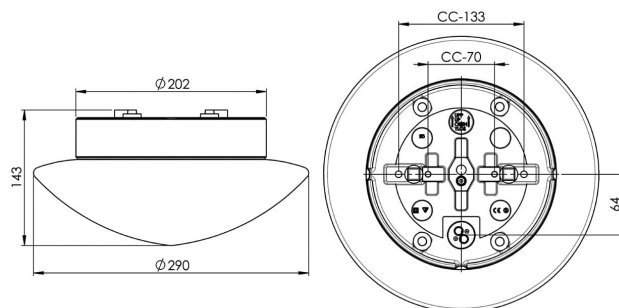

Contrast Solhem Bastu

En bastuarmatur från contrast-serien med keramisk sockel och matt opal kupa. Finns med rak eller sned sockel för montage i tak eller på vägg.

EAN / GTIN	7312908047104
E-nummer	7530383
Artikelnr	8047-509-10
Typbeteckning	7047
Norskt El-nummer	3041048
Finskt S-nummer	4112830

Specifikation

Material	Porcelain
Sockelfärg	Vit (NCS S 1000-N)
Glas	Matt opalglas
Glasgänga (mm)	185,5 mm
Glaspackning	Silikon
Vikt	2,3 kg
Diameter (mm)	290
Höjd (mm)	143
Bestyckning	E27
Ljuskälla	Max 40W tak/60W vägg (inkl.)
Effekt	Max 40W tak/60W vägg
Märkspänning	230V
IP-klass	IP44
Isolationsklass	II
Energiklass	G
D-klass	Nej
IK-klass	IK02
Ta	Max +125
Monteringsätt	Tak/vägg
CC-mått (mm)	133, 70
Brytväggar	3
Kabelinföring	Botteninföring
Kabelgenomföringar	Botteninföring
Kabelarea, max	Max 2 x 2,5 mm ²
Överkoppling	Ja
Utänpåliggande kabel	Ja
Anslutning	Trådfäste
Familj	Bastu
Design	Duoform
Byggvarubedömd	Nej