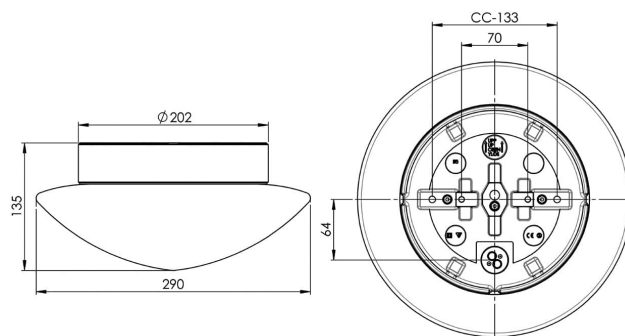

EAN / GTIN	7312908043922
E-nummer	7508455
Artikelnr	8043-8001-16
Typbeteckning	8262/DALI

Specifikation

Material	Porslin
Sockelfärg	Svart (NCS S 9000-N)
Glas	Matt opalglas
Glasgänga (mm)	185,5 mm
Glaspackning	Silikon
Vikt	2,44 kg
Diameter (mm)	290
Höjd (mm)	135
Bestyckning	LED
Ljuskälla	LED-modul 12W
Effekt	12W
Lumen, ljuskälla	1350lm
Färgtemperatur	3000K
MacAdam	3 SDCM
Livslängd	L80/B10: 50 000 h
Ra	Min 90
Ljusstyrning	DALI Type 2
Märkspänning	230V
Dimbar	DALI PHM126 min 3%
IP-klass	IP44
Isolationsklass	II
Energiklass	E
D-klass	Nej
IK-klass	IK02
Ta	-30 - +25
Monteringsätt	Tak/vägg
CC-mått (mm)	133, 70
Brytvägg	3
Kabelinföring	Botteninföring
Kabelgenomföringar	Botteninföring
Kabelarea, max	Max 5 x 2,5 mm ²
Överkoppling	Ja
Utanpåliggande kabel	Ja
Anslutning	Kopplingsplint
Familj	Contrast
Design	Duoform
Byggvarubedömd	Ja