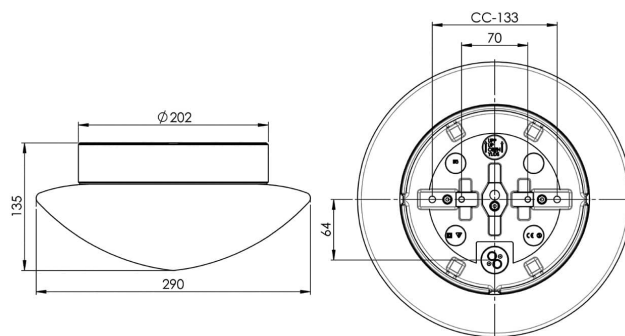

EAN / GTIN	7312908043922
E-nummer	7508455
Artikelnr	8043-8001-16
Typbeteckning	8262/DALI

Specifikation

Material	Porslin
Sockelfärg	Svart (NCS S 9000-N)
Glas	Matt opalglas
Glasgänga (mm)	185,5 mm
Glaspackning	Silikon
Vikt	2,44 kg
Diameter (mm)	290
Höjd (mm)	135
Bestyckning	LED
Ljuskälla	LED-modul, 12W **
Effekt	12W
Lumen, ljuskälla	1350lm
Färgtemperatur	3000K
MacAdam	3 SDCM
Livslängd	L80/B10: 47 000 h
Ra	Min 90
Ljusstyrning	DALI Type 2
Märkspänning	230V
Dimbar	DALI PHM126 min 3%
IP-klass	IP44
Isolationsklass	II
Energiklass	E
D-klass	Nej
IK-klass	IK02
Ta	-30 - +25
Monteringsätt	Tak/vägg
CC-mått (mm)	133, 70
Brytväggar	3
Kabelinföring	Botteninföring
Kabelgenomföringar	Botteninföring
Kabelarea, max	Max 5 x 2,5 mm ²
Överkoppling	Ja
Utanpåliggande kabel	Ja
Anslutning	Kopplingsplint
Familj	Contrast
Design	Duoform
Byggvarubedömd	Ja