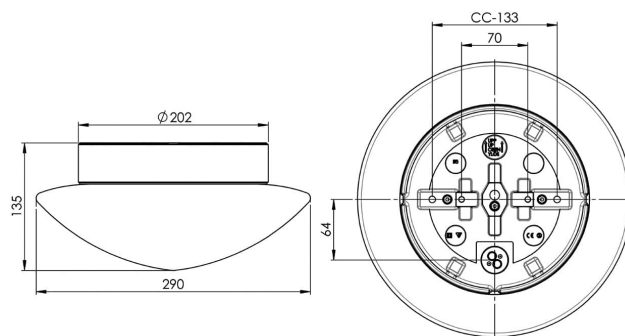

EAN / GTIN	7312908043915
E-nummer	7508454
Artikelnr	8043-8001-12
Typbeteckning	8262/DALI

Specifikation

Material	Porslin
Sockelfärg	Grå (NCS S 6005-G50Y)
Glas	Matt opalglas
Glasgänga (mm)	185,5 mm
Glaspackning	Silikon
Vikt	2,44 kg
Diameter (mm)	290
Höjd (mm)	135
Bestyckning	LED
Ljuskälla	LED-modul 12W
Effekt	12W
Lumen, ljuskälla	1350lm
Färgtemperatur	3000K
MacAdam	3 SDCM
Livslängd	L80/B10: 50 000 h
Ra	Min 90
Ljusstyrning	DALI Type 2
Märkspänning	230V
Dimbar	DALI PHM126 min 3%
IP-klass	IP44
Isolationsklass	II
Energiklass	E
D-klass	Nej
IK-klass	IK02
Ta	-30 - +25
Monteringsätt	Tak/vägg
CC-mått (mm)	133, 70
Brytvägg	3
Kabelinföring	Botteninföring
Kabelgenomföringar	Botteninföring
Kabelarea, max	Max 5 x 2,5 mm ²
Överkoppling	Ja
Utanpåliggande kabel	Ja
Anslutning	Kopplingsplint
Familj	Contrast
Design	Duoform
Byggvarubedömd	Ja