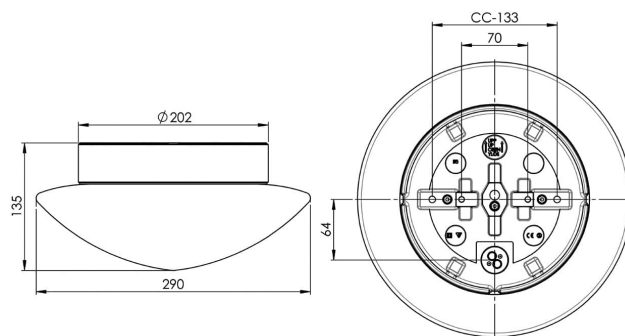

EAN / GTIN	7312908043908
E-nummer	7508453
Artikelnr	8043-8001-10
Typbeteckning	8262/DALI

Specifikation

Material	Porslin
Sockelfärg	Vit (NCS S 1000-N)
Glas	Matt opalglas
Glasgänga (mm)	185,5 mm
Glaspackning	Silikon
Vikt	2,44 kg
Diameter (mm)	290
Höjd (mm)	135
Bestyckning	LED
Ljuskälla	LED-modul 12W
Effekt	12W
Lumen, ljuskälla	1350lm
Färgtemperatur	3000K
MacAdam	3 SDCM
Livslängd	L80/B10: 50 000 h
Ra	Min 90
Ljusstyrning	DALI Type 2
Märkspänning	230V
Dimbar	DALI PHM126 min 3%
IP-klass	IP44
Isolationsklass	II
Energiklass	E
D-klass	Nej
IK-klass	IK02
Ta	-30 - +25
Monteringssätt	Tak/vägg
CC-mått (mm)	133, 70
Brytvägg	3
Kabelinföring	Botteninföring
Kabelgenomföringar	Botteninföring
Kabelarea, max	Max 5 x 2,5 mm ²
Överkoppling	Ja
Utanpåliggande kabel	Ja
Anslutning	Kopplingsplint
Familj	Contrast
Design	Duoform
Byggvarubedömd	Ja