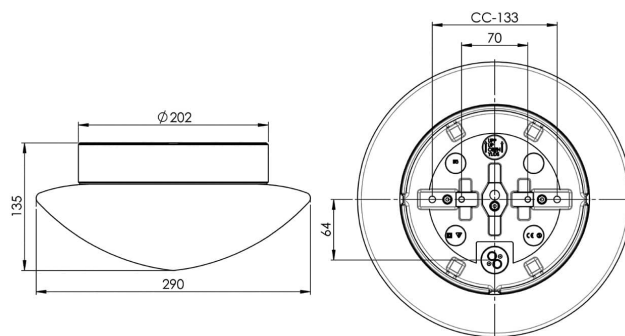

EAN / GTIN	7312908043908
E-nummer	7508453
Artikelnr	8043-8001-10
Typbeteckning	8262/DALI

Specifikation

Material	Porslin
Sockelfärg	Vit (NCS S 1000-N)
Glas	Matt opalglas
Glasgänga (mm)	185,5 mm
Glaspackning	Silikon
Vikt	2,44 kg
Diameter (mm)	290
Höjd (mm)	135
Bestyckning	LED
Ljuskälla	LED-modul 12W
Effekt	12W
Lumen, ljuskälla	1350lm
Färgtemperatur	3000K
MacAdam	3 SDCM
Livslängd	L80/B10: 47 000 h
Ra	Min 90
Ljusstyrning	DALI Type 2
Märkspänning	230V
Dimbar	DALI PHM126 min 3%
IP-klass	IP44
Isolationsklass	II
Energiklass	E
D-klass	Nej
IK-klass	IK02
Ta	-30 - +25
Monteringssätt	Tak/vägg
CC-mått (mm)	133, 70
Brytvägg	3
Kabelinföring	Botteninföring
Kabelgenomföringar	Botteninföring
Kabelarea, max	Max 5 x 2,5 mm ²
Överkoppling	Ja
Utanpåliggande kabel	Ja
Anslutning	Kopplingsplint
Familj	Contrast
Design	Duoform
Byggvarubedömd	Ja