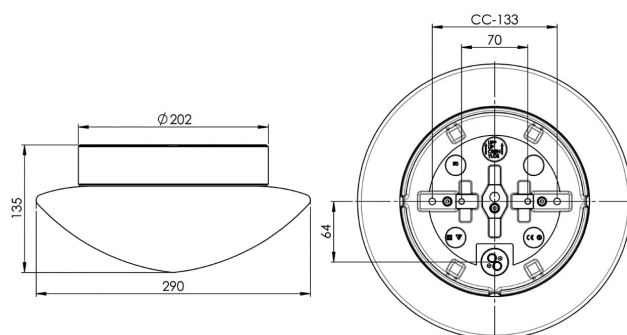

### Specifikation

Material	Porslin
Sockelfärg	Svart (NCS S 9000-N)
Glas	Matt opalglas
Glasgänga (mm)	185,5 mm
Glaspackning	Silikon
Vikt	2,44 kg
Diameter (mm)	290
Höjd (mm)	135
Bestyckning	LED
Ljuskälla	LED-modul, 12W **
Effekt	12W
Lumen, ljuskälla	1350lm
Armaturlumen	1094
Färgtemperatur	3000K
MacAdam	3 SDCM
Livslängd	L80/B10: 50 000 h
Ra	Min 90
Märkspänning	230V
Dimbar	Endast bakkant - Vi rekommenderar dimmers från ION, Schneider, Vadsbo och Niko
IP-klass	IP44
Isolationsklass	II
Energiklass	E
D-klass	Nej
IK-klass	IK02
Ta	-30 - +25
Monteringssätt	Tak/vägg
CC-mått (mm)	133, 70
Brytvägg	3
Kabelinföring	Botteninföring
Kabelgenomföringar	Botteninföring
Kabelarea, max	Max 3 x 2,5 mm <sup>2</sup>
Överkoppling	Ja
Utanpåliggande kabel	Ja
Anslutning	Kopplingsplint
Familj	Contrast
Design	Duoform
Byggvarubedömd	Ja