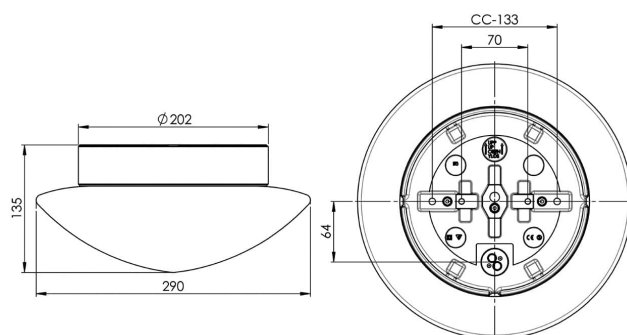

### Specifikation

Material	Porslin
Sockelfärg	Svart (NCS S 9000-N)
Glas	Matt opalglas
Glasgänga (mm)	185,5 mm
Glaspackning	Silikon
Vikt	2,44 kg
Diameter (mm)	290
Höjd (mm)	135
Bestyckning	LED
Ljuskälla	LED-modul, 12W **
Effekt	12W
Lumen, ljuskälla	1350lm
Armaturlumen	1094
Färgtemperatur	3000K
MacAdam	3 SDCM
Livslängd	L80/B10: 47 000 h
Ra	Min 90
Märkspänning	230V
Dimbar	Fasdimmer (bakkant)
IP-klass	IP44
Isolationsklass	II
Energiklass	E
D-klass	Nej
IK-klass	IK02
Ta	-30 - +25
Monteringssätt	Tak/vägg
CC-mått (mm)	133, 70
Brytvägg	3
Kabelinföring	Botteninföring
Kabelgenomföringar	Botteninföring
Kabelarea, max	Max 3 x 2,5 mm <sup>2</sup>
Överkoppling	Ja
Utånslutande kabel	Ja
Anslutning	Kopplingsplint
Familj	Contrast
Design	Duoform
Byggvarubedömd	Ja