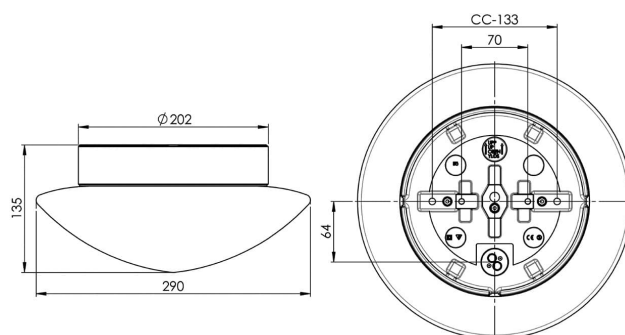

EAN / GTIN	7312908043823
E-nummer	7501380
Artikelnr	8043-800-12
Typbeteckning	8262/LED

Specifikation

Material	Porslin
Sockelfärg	Grå (NCS S 6005-G50Y)
Glas	Matt opalglas
Glasgänga (mm)	185,5 mm
Glaspackning	Silikon
Vikt	2,44 kg
Diameter (mm)	290
Höjd (mm)	135
Bestyckning	LED
Ljuskälla	LED-modul, 12W **
Effekt	12W
Lumen, ljuskälla	1350lm
Armaturlumen	1094
Färgtemperatur	3000K
MacAdam	3 SDCM
Livslängd	L80/B10: 47 000 h
Ra	Min 90
Märkspänning	230V
Dimbar	Fasdimmer (bakkant)
IP-klass	IP44
Isolationsklass	II
Energiklass	E
D-klass	Nej
IK-klass	IK02
Ta	-30 - +25
Monteringssätt	Tak/vägg
CC-mått (mm)	133, 70
Brytvägg	3
Kabelinföring	Botteninföring
Kabelgenomföringar	Botteninföring
Kabelarea, max	Max 3 x 2,5 mm ²
Överkoppling	Ja
Utånslutande kabel	Ja
Anslutning	Kopplingsplint
Familj	Contrast
Design	Duoform
Byggvarubedömd	Ja