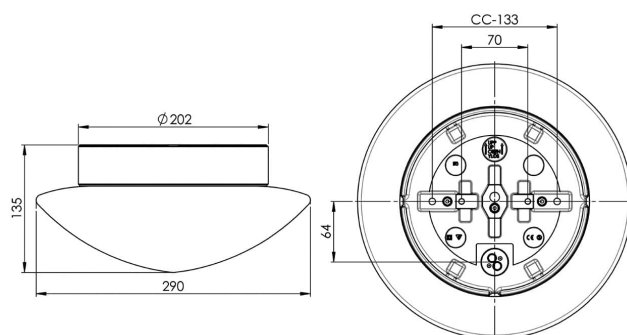

EAN / GTIN	7312908043809
E-nummer	7501379
Artikelnr	8043-800-10
Typbeteckning	8262/LED

Specifikation

Material	Porslin
Sockelfärg	Vit (NCS S 1000-N)
Glas	Matt opalglas
Glasgänga (mm)	185,5 mm
Glaspackning	Silikon
Vikt	2,44 kg
Diameter (mm)	290
Höjd (mm)	135
Bestyckning	LED
Ljuskälla	LED-modul, 12W **
Effekt	12W
Lumen, ljuskälla	1350lm
Armaturlumen	1094
Färgtemperatur	3000K
MacAdam	3 SDCM
Livslängd	L80/B10: 47 000 h
Ra	Min 90
Märkspänning	230V
Dimbar	Fasdimmer (bakkant)
IP-klass	IP44
Isolationsklass	II
Energiklass	E
D-klass	Nej
IK-klass	IK02
Ta	-30 - +25
Monteringssätt	Tak/vägg
CC-mått (mm)	133, 70
Brytvägg	3
Kabelinföring	Botteninföring
Kabelgenomföringar	Botteninföring
Kabelarea, max	Max 3 x 2,5 mm ²
Överkoppling	Ja
Utånslutande kabel	Ja
Anslutning	Kopplingsplint
Familj	Contrast
Design	Duoform
Byggvarubedömd	Ja