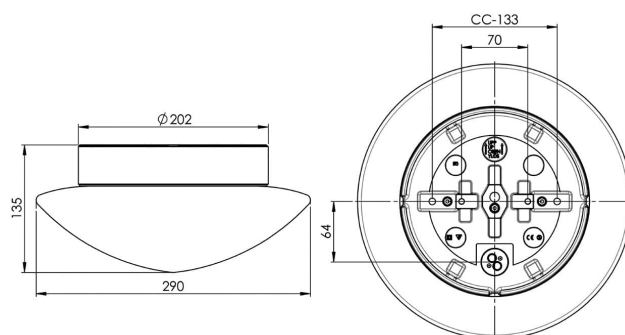

### Specifikation

Material	Porslin
Sockelfärg	Vit (NCS S 1000-N)
Glas	Matt opalglas
Glasgänga (mm)	185,5 mm
Glaspackning	Silikon
Vikt	2,44 kg
Diameter (mm)	290
Höjd (mm)	135
Bestyckning	LED
Ljuskälla	LED-modul, 12W **
Effekt	12W
Lumen, ljuskälla	1350lm
Armaturlumen	1094
Färgtemperatur	3000K
MacAdam	3 SDCM
Livslängd	L80/B10: 50 000 h
Ra	Min 90
Märkspänning	230V
Dimbar	Endast bakkant - Vi rekommenderar dimmers från ION, Schneider, Vadsbo och Niko
IP-klass	IP44
Isolationsklass	II
Energiklass	E
D-klass	Nej
IK-klass	IK02
Ta	-30 - +25
Monteringssätt	Tak/vägg
CC-mått (mm)	133, 70
Brytvägg	3
Kabelinföring	Botteninföring
Kabelgenomföringar	Botteninföring
Kabelarea, max	Max 3 x 2,5 mm <sup>2</sup>
Överkoppling	Ja
Utanpåliggande kabel	Ja
Anslutning	Kopplingsplint
Familj	Contrast
Design	Duoform
Byggvarubedömd	Ja