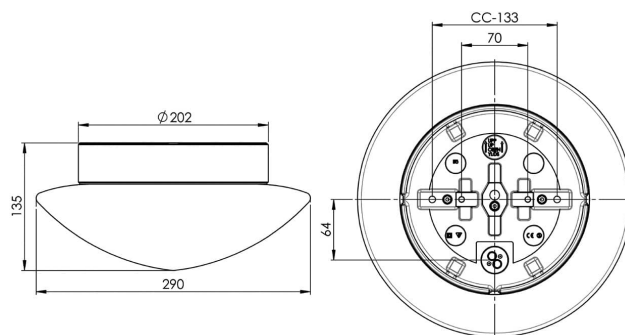

EAN / GTIN	7312908043120
E-nummer	7510286
Artikelnr	8043-500-12
Typbeteckning	7038A
Norskt El-nummer	3055472
Finskt S-nummer	4211964

Specifikation

Material	Porslin
Sockelfärg	Grå (NCS S 6005-G50Y)
Glas	Matt opalglas
Glasgänga (mm)	185,5 mm
Glaspackning	Silikon
Vikt	2,3 kg
Diameter (mm)	290
Höjd (mm)	135
Bestyckning	E27
Ljuskälla	E27, max 75W (ej inkl.)
Effekt	Max 75W
Märkspänning	230V
IP-klass	IP44
Isolationsklass	II
D-klass	Nej
IK-klass	IK02
Ta	-30 - +25
Monteringssätt	Tak/vägg
CC-mått (mm)	133, 70
Brytvägg	3
Kabelinföring	Botteninföring
Kabelgenomföringar	Botteninföring
Kabelarea, max	Max 2 x 2,5 mm ²
Överkoppling	Ja
Utanpåliggande kabel	Ja
Anslutning	Trådfäste
Familj	Contrast
Design	Duoform
Byggvarubedömd	Ja