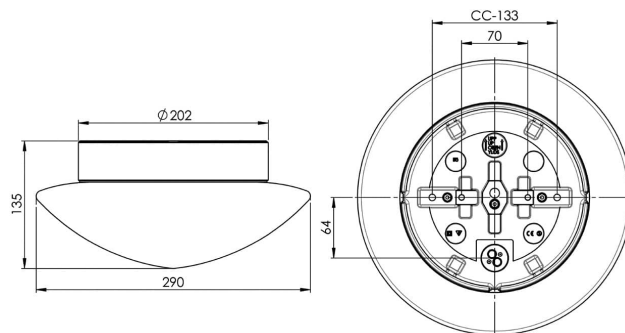

EAN / GTIN	7312908043106
E-nummer	7510287
Artikelnr	8043-500-10
Typbeteckning	7038A
Norskt El-nummer	3055471
Finskt S-nummer	4112802

Specifikation

Material	Porslin
Sockelfärg	Vit (NCS S 1000-N)
Glas	Matt opalglas
Glasgänga (mm)	185,5 mm
Glaspackning	Silikon
Vikt	2,3 kg
Diameter (mm)	290
Höjd (mm)	135
Bestyckning	E27
Ljuskälla	E27, max 75W (ej inkl.)
Effekt	Max 75W
Märkspänning	230V
IP-klass	IP44
Isolationsklass	II
D-klass	Nej
IK-klass	IK02
Ta	-30 - +25
Monteringssätt	Tak/vägg
CC-mått (mm)	133, 70
Brytväggar	3
Kabelinföring	Botteninföring
Kabelgenomföringar	Botteninföring
Kabelarea, max	Max 2 x 2,5 mm ²
Överkoppling	Ja
Utanpåliggande kabel	Ja
Anslutning	Trådfäste
Familj	Contrast
Design	Duoform
Byggvarubedömd	Ja