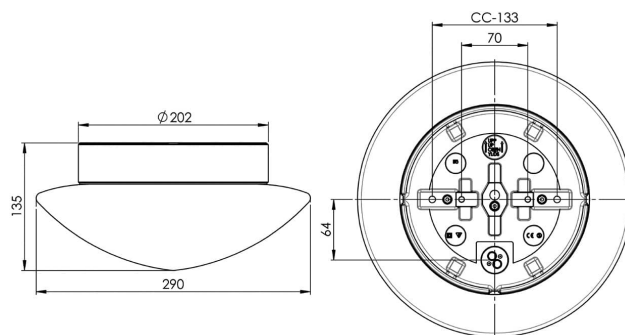

### Specifikation

Material	Porslin
Sockelfärg	Vit (NCS S 1000-N)
Glas	Matt opalglas
Glasgänga (mm)	185,5 mm
Glaspackning	Silikon
Vikt	2,3 kg
Diameter (mm)	290
Höjd (mm)	135
Bestyckning	E27
Ljuskälla	E27, max 75W (ej inkl.)
Effekt	Max 75W
Märkspänning	230V
IP-klass	IP44
Isolationsklass	II
D-klass	Nej
IK-klass	IK02
Ta	-30 - +25
Monteringssätt	Tak/vägg
CC-mått (mm)	133, 70
Brytvägg	3
Kabelinföring	Botteninföring
Kabelgenomföringar	Botteninföring
Kabelarea, max	Max 2 x 2,5 mm <sup>2</sup>
Överkoppling	Ja
Utanpåliggande kabel	Ja
Anslutning	Trådfäste
Familj	Contrast
Design	Duoform
Byggvarubedömd	Ja