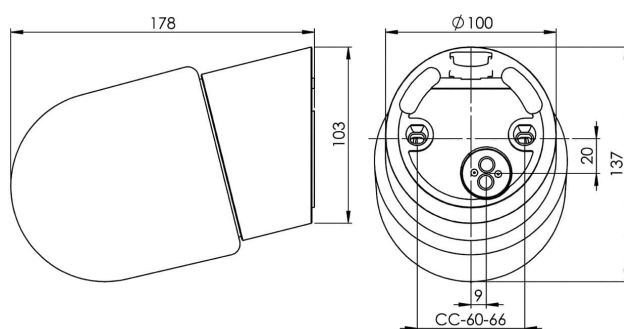

EAN / GTIN	7312908036825
E-nummer	7502771
Artikelnr	8036-800-12
Typbeteckning	52726/LED

Specifikation

Material	Porslin
Sockelfärg	Grå (NCS S 6005-G50Y)
Glas	Matt opalglas
Glasgänga (mm)	84,5 mm
Glaspackning	Silikon
Vikt	0,9 kg
Diameter (mm)	115
Längd/djup (mm)	178
Höjd (mm)	137
Bestyckning	LED
Ljuskälla	LED-modul, 8W **
Effekt	8W
Lumen, ljuskälla	800lm
Armaturlumen	622
Färgtemperatur	3000K
MacAdam	3
Livslängd	L80/B10: 50 000 h
Ra	Min 90
Märkspänning	230V
Dimbar	
Endast bakkant - Vi rekommenderar dimmers från ION, Schneider, Vadsbo och Niko	
IP-klass	IP54
Isolationsklass	I
Energiklass	F
D-klass	Nej
IK-klass	IK02
Ta	-30 - +25
Monteringssätt	Vägg
CC-mått (mm)	60-66
Brytvägg	1 - kräver tätningssats
Kabelinföring	Botteninföring
Kabelgenomföringar	Botteninföring
Kabelarea, max	Max 3 x 2,5 mm ²
Överkoppling	Ja
Utanpåliggande kabel	Ja
Anslutning	Kopplingsplint
Familj	Contrast
Design	Duoform
Byggvarubedömd	Ja