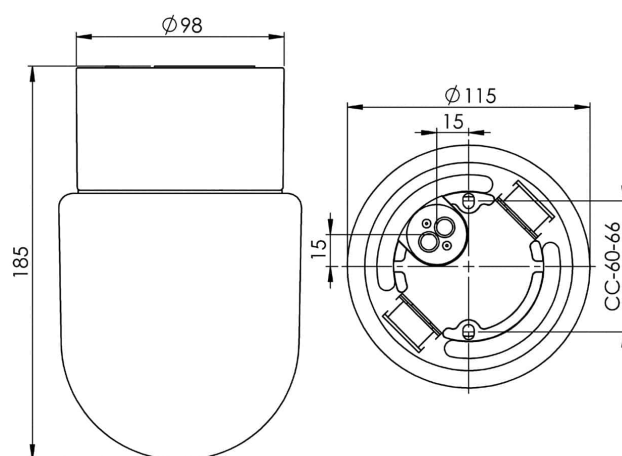

### Specifikation

Material	Porslin
Sockelfärg	Grå (NCS S 6005-G50Y)
Glas	Matt opalglas
Glasgänga (mm)	84,5 mm
Glaspackning	Silikon
Vikt	0,85 kg
Diameter (mm)	115
Höjd (mm)	185
Bestyckning	LED
Ljuskälla	LED-modul, 8W **
Effekt	8W
Lumen, ljuskälla	800lm
Armaturlumen	622
Färgtemperatur	3000K
MacAdam	3
Livslängd	L80/B10: 50 000 h
Ra	Min 90
Märkspänning	230V
Dimbar	
<b>Endast bakkant - Vi rekommenderar dimmers från ION, Schneider, Vadsbo och Niko</b>	
IP-klass	IP54
Isolationsklass	I
Energiklass	F
D-klass	Ja
IK-klass	IK02
Ta	-30 - +25
Monteringssätt	Tak/vägg
CC-mått (mm)	60-66
Brytväggar	2 - kräver tätningssats
Kabelinföring	Botteninföring
Kabelgenomföringar	Botteninföring
Kabelarea, max	Max 3 x 2,5 mm <sup>2</sup>
Överkoppling	Ja
Utanpåliggande kabel	Ja
Anslutning	Kopplingsplint
Familj	Contrast
Design	Duoform
Byggvarubedömd	Ja