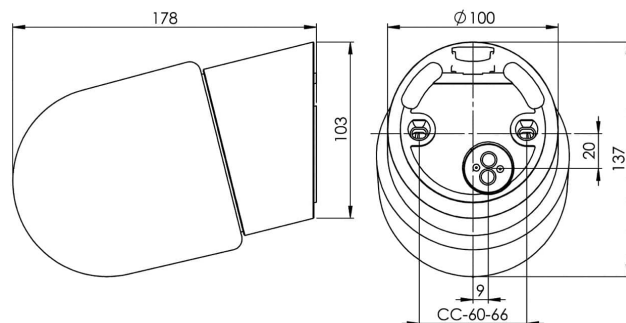

EAN / GTIN	7312908018128
E-nummer	7510209
Artikelnr	8018-500-12
Typbeteckning	52726
Norskt El-nummer	3055432
Finskt S-nummer	4211936

Specifikation

Material	Porcelain
Sockelfärg	Grå (NCS S 6005-G50Y)
Glas	Matt opalglas
Glasgänga (mm)	84,5 mm
Glaspackning	Silikon
Vikt	0,9 kg
Diameter (mm)	115
Längd/djup (mm)	178
Höjd (mm)	137
Bestyckning	E27
Ljuskälla	E27, max 75W (ej inkl.)
Effekt	Max 75W
Märkspänning	230V
IP-klass	IP54
Isolationsklass	II
D-klass	Nej
IK-klass	IK02
Ta	-30 - +25
Monteringsätt	Vägg
CC-mått (mm)	60-66
Brytvägg	1 - kräver tätningssats
Kabelinföring	Botteninföring
Kabelgenomföringar	Botteninföring
Kabelarea, max	Max 2 x 2,5 mm ²
Överkoppling	Ja
Utänpliggande kabel	Ja
Anslutning	Polskruvar
Familj	Contrast
Design	Duoform
Byggvarubedömd	Ja