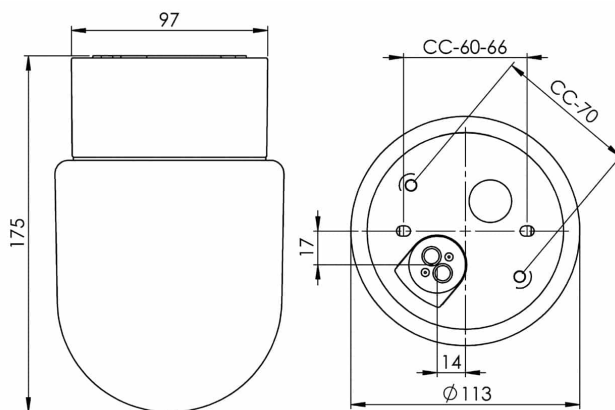

Contrast Fridhem Bastu

En bastuarmatur från contrast-serien med keramisk sockel och matt opal kupa. Finns med rak eller sned sockel för montage i tak eller på vägg.

EAN / GTIN	7312908015202
E-nummer	7530335
Artikelnr	8015-509-10
Typbeteckning	7240
Norskt El-nummer	3041030
Finskt S-nummer	4112812

Specifikation

Material	Porslin
Sockelfärg	Vit (NCS S 1000-N)
Glas	Matt opalglas
Glasgänga (mm)	84,5 mm
Glaspackning	Silikon
Vikt	0,85 kg
Diameter (mm)	113
Höjd (mm)	175
Bestyckning	E27
Ljuskälla	Max 40W tak/60W vägg (inkl.)
Effekt	Max 40W tak/60W vägg
Märkspänning	230V
IP-klass	IP44
Isolationsklass	II
Energiklass	G
D-klass	Nej
IK-klass	IK02
Ta	Max +125
Monteringssätt	Tak/vägg
CC-mått (mm)	60-66
Brytväggar	0
Kabelinföring	Botteninföring
Kabelgenomföringar	Botteninföring
Kabelarea, max	Max 2 x 2,5 mm ²
Överkoppling	Ja
Utänpåliggande kabel	Ja
Anslutning	Polskruvar
Familj	Bastu
Design	Duoform
Byggvarubedömd	Nej