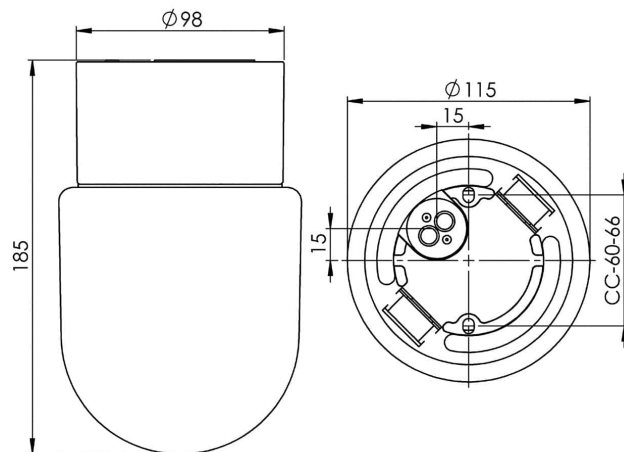

EAN / GTIN	7312908015127
E-nummer	7510208
Artikelnr	8015-500-12
Typbeteckning	52721-2
Norskt El-nummer	3055431
Finskt S-nummer	4211935

Specifikation

Material	Porslin
Sockelfärg	Grå (NCS S 6005-G50Y)
Glas	Matt opalglas
Glasgänga (mm)	84,5 mm
Glaspackning	Silikon
Vikt	0,85 kg
Diameter (mm)	115
Höjd (mm)	185
Bestyckning	E27
Ljuskälla	E27, max 75W (ej inkl.)
Effekt	Max 75W
Märkspänning	230V
IP-klass	IP54
Isolationsklass	II
D-klass	Ja
IK-klass	IK02
Ta	-30 - +25
Monteringssätt	Tak/vägg
CC-mått (mm)	60-66
Brytvägg	2 - kräver tätningssats
Kabelinföring	Botteninföring
Kabelgenomföringar	Botteninföring
Kabelarea, max	Max 2 x 2,5 mm ²
Överkoppling	Ja
Utansluttande kabel	Ja
Anslutning	Polskruvar
Familj	Contrast
Design	Duoform
Byggvarubedömd	Ja