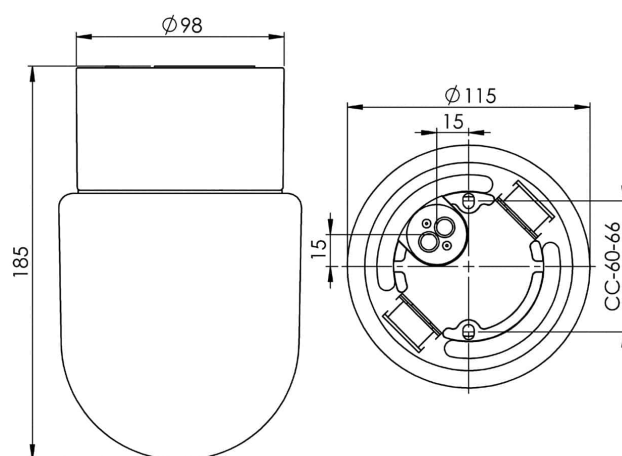

EAN / GTIN	7312908015103
E-nummer	7505606
Artikelnr	8015-500-10
Typbeteckning	52721-2

Specifikation

Material	Porslin
Sockelfärg	Vit (NCS S 1000-N)
Glas	Matt opalglas
Glasgänga (mm)	84,5 mm
Glaspackning	Silikon
Vikt	0,85 kg
Diameter (mm)	115
Höjd (mm)	185
Bestyckning	E27
Ljuskälla	E27, max 75W (ej inkl.)
Effekt	Max 75W
Märkspänning	230V
IP-klass	IP54
Isolationsklass	II
D-klass	Ja
IK-klass	IK02
Ta	-30 - +25
Monteringssätt	Tak/vägg
CC-mått (mm)	60-66
Brytväggar	2 - kräver tätningssats
Kabelinföring	Botteninföring
Kabelgenomföringar	Botteninföring
Kabelarea, max	Max 2 x 2,5 mm ²
Överkoppling	Ja
Utanpåliggande kabel	Ja
Anslutning	Polskruvar
Familj	Contrast
Design	Duoform
Byggvarubedömd	Ja