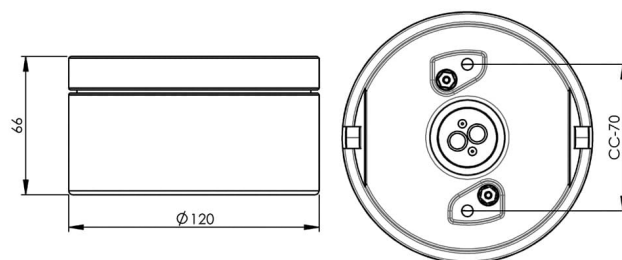

Cool

En smart och smidig utanpåliggande downlight i tidlöst porslin och elegant design. Passar lika bra inom- som utomhus.

EAN / GTIN	7312907352124
E-nummer	7511287
Artikelnr	7352-400-12
Typbeteckning	7352
Norskt El-nummer	3032139
Finskt S-nummer	4212088

Specifikation

Material	Porslin
Sockelfärg	Grå (NCS S 6005-G50Y)
Glas	Skyddsglas (klarglas)
Glasgänga (mm)	99 mm
Glaspackning	Silikon
Vikt	1 kg
Diameter (mm)	120
Höjd (mm)	66
Bestyckning	GX53
Ljuskälla	Max 9W (ej inkl.)
Effekt	Max 9W
Märkspänning	230V
IP-klass	IP44
Isolationsklass	II
D-klass	Nej
IK-klass	IK03
Ta	-30 - +25
Monteringssätt	Tak/vägg
CC-mått (mm)	70
Brytvägg	2
Kabelinföring	Botteninföring
Kabelgenomföringar	Botteninföring
Kabelarea, max	Max 3 x 1,5 mm ²
Överkoppling	Ja
Utanpåliggande kabel	Ja
Anslutning	Trådfäste
Familj	Cool
Design	Håkan Svennesson SD
Byggvarubedömd	Ja

Armaturspecifik information

Maxmått ljuskälla: Ø75 mm och höjd 24mm.

Underhåll

Bryt strömmen till armaturen. Skruva av överdelen och rengör den. Använd inte rengöringsmedel som innehåller lösningsmedel. Byt ljuskälla om nödvändigt. Kontrollera packningen och byt den om nödvändigt. Sätt på överdelen.