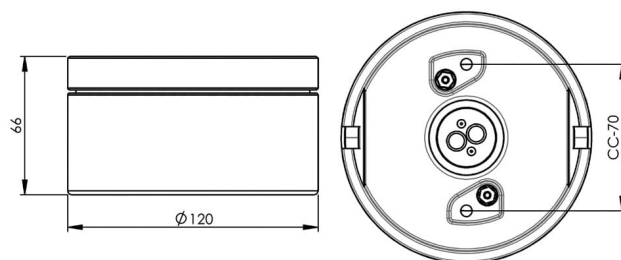

## Cool

En smart och smidig utanpåliggande downlight i tidlöst porslin och elegant design. Passar lika bra inom- som utomhus.

EAN / GTIN	7312907352100
E-nummer	7511286
Artikelnr	7352-400-10
Typbeteckning	7352
Norskt El-nummer	3032138
Finskt S-nummer	4212087

### Specifikation

Material	Porslin
Sockelfärg	Vit (NCS S 1000-N)
Glas	Skyddsglas (klarglas)
Glasgänga (mm)	99 mm
Glaspackning	Silikon
Vikt	1 kg
Diameter (mm)	120
Höjd (mm)	66
Bestyckning	GX53
Ljuskälla	Max 9W (ej inkl.)
Effekt	Max 9W
Märkspänning	230V
IP-klass	IP44
Isolationsklass	II
D-klass	Nej
IK-klass	IK03
Ta	-30 - +25
Monteringssätt	Tak/vägg
CC-mått (mm)	70
Brytvägg	2
Kabelinföring	Botteninföring
Kabelgenomföringar	Botteninföring
Kabelarea, max	Max 3 x 1,5 mm <sup>2</sup>
Överkoppling	Ja
Utanpåliggande kabel	Ja
Anslutning	Trådfäste
Familj	Cool
Design	Håkan Svennesson SD
Byggvarubedömd	Ja

### Armaturspecifik information

Maxmått ljuskälla: Ø75 mm och höjd 24mm.