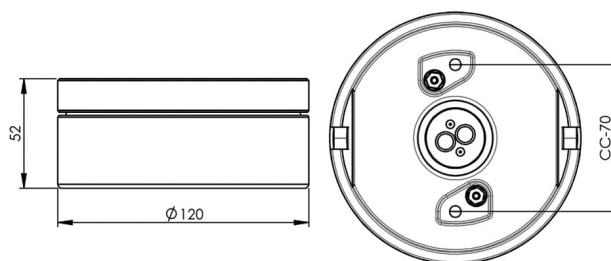

Cool

En smart och smidig utanpåliggande downlight i tidlöst porslin och elegant design. Passar lika bra inom- som utomhus.

EAN / GTIN	7312907350168
E-nummer	7511282
Artikelnr	7350-400-16
Typbeteckning	7350
Norskt El-nummer	3032135
Finskt S-nummer	4212086

Specifikation

Material	Porslin
Sockelfärg	Svart (NCS S 9000-N)
Glasgänga (mm)	99 mm
Glaspackning	Silikon
Vikt	0,8 kg
Diameter (mm)	120
Höjd (mm)	52
Bestyckning	GX53
Ljuskälla	Max 13W (ej inkl.)
Effekt	Max 13W
Märkspänning	230V
IP-klass	IP23
Isolationsklass	II
D-klass	Nej
IK-klass	IK03
Ta	-30 - +25
Monteringssätt	Tak
CC-mått (mm)	70
Brytvägg	2
Kabelinföring	Botteninföring
Kabelgenomföringar	Botteninföring
Kabelarea, max	Max 3 x 1,5 mm ²
Överkoppling	Ja
Utanpåliggande kabel	Ja
Anslutning	Trådfäste
Familj	Cool
Design	Håkan Svennesson SD
Byggvarubedömd	Ja

Armaturspecifik information

Maxmått ljuskälla: Ø75 mm och höjd 24mm.

Underhåll

Bryt strömmen till armaturen. Skruva av överdelen och rengör den. Använd inte rengöringsmedel som innehåller lösningsmedel. Byt ljuskälla om nödvändigt. Kontrollera packningen och byt den om nödvändigt. Sätt på överdelen.