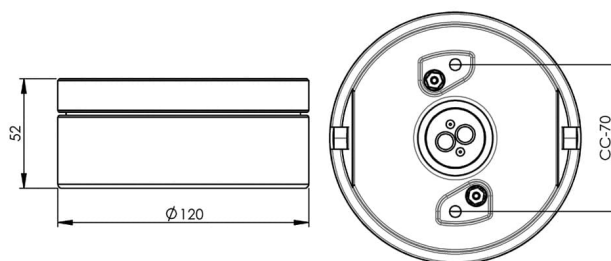

## Cool

En smart och smidig utanpåliggande downlight i tidlöst porslin och elegant design. Passar lika bra inom- som utomhus.

EAN / GTIN	7312907350120
E-nummer	7511281
Artikelnr	7350-400-12
Typbeteckning	7350
Norskt El-nummer	3032134
Finskt S-nummer	4212085

### Specifikation

Material	Porslin
Sockelfärg	Grå (NCS S 6005-G50Y)
Glasgänga (mm)	99 mm
Glaspackning	Silikon
Vikt	0,8 kg
Diameter (mm)	120
Höjd (mm)	52
Bestyckning	GX53
Ljuskälla	Max 13W (ej inkl.)
Effekt	Max 13W
Märkspänning	230V
IP-klass	IP23
Isolationsklass	II
D-klass	Nej
IK-klass	IK03
Ta	-30 - +25
Monteringssätt	Tak
CC-mått (mm)	70
Brytvägg	2
Kabelinföring	Botteninföring
Kabelgenomföringar	Botteninföring
Kabelarea, max	Max 3 x 1,5 mm <sup>2</sup>
Överkoppling	Ja
Utanpåliggande kabel	Ja
Anslutning	Trådfäste
Familj	Cool
Design	Håkan Svennesson SD
Byggarubedömd	Ja

### Armaturspecifik information

Maxmått ljuskälla: Ø75 mm och höjd 24mm.