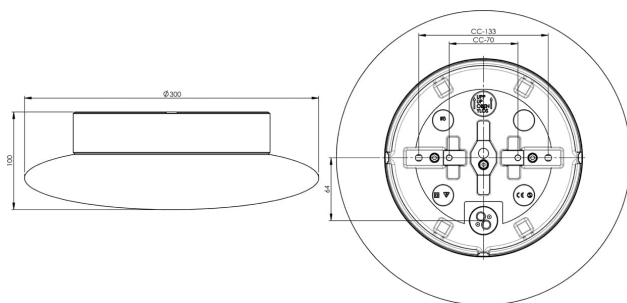

Cairo Medium LED 2700K

Cairo Medium LED, en större variant i vår Aton-serie, försedd med LED-modul. Armaturen har keramisk sockel med matt opal kupa. Cairo Medium är lämplig att montera både på vägg och i tak såväl inom- som utomhus.

EAN / GTIN	7312907306851
E-nummer	7504374
Artikelnr	7306-801-16
Typbeteckning	8262/LED

Specifikation

Material	Porslin
Sockelfärg	Svart (NCS S 9000-N)
Glas	Matt opalglas
Glasgänga (mm)	185,5 mm
Glaspackning	Silikon
Vikt	2,3 kg
Diameter (mm)	300
Höjd (mm)	100
Bestyckning	LED
Ljuskälla	LED-modul, 12W **
Effekt	12W
Lumen, ljuskälla	1300lm
Armaturlumen	870
Färgtemperatur	2700K
MacAdam	3 SDCM
Livslängd	L80/B10: 47 000 h
Ra	Min 90
Märkspänning	230V
Dimbar	
Endast bakkant - Vi rekommenderar dimmers från ION, Schneider, Vadsbo och Niko	
IP-klass	IP44
Isolationsklass	II
Energiklass	E
D-klass	Nej
IK-klass	IK02
Ta	-30 - +25
Monteringssätt	Tak/vägg
CC-mått (mm)	133, 70
Brytvägg	3
Kabelinföring	Botteninföring
Kabelgenomföringar	Botteninföring
Kabelarea, max	Max 3 x 2,5 mm ²
Överkoppling	Ja
Utanpåliggande kabel	Ja
Anslutning	Kopplingsplint
Familj	Aton
Design	Håkan Svennesson SD
Byggvarubedömd	Nej