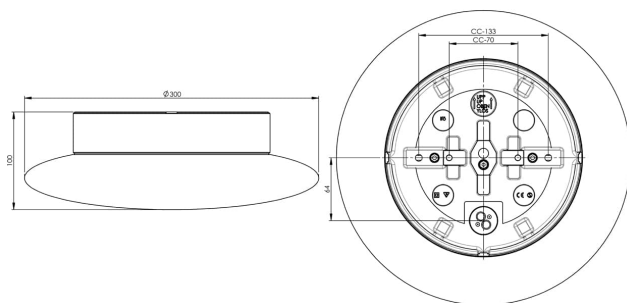

Cairo Medium LED 2700K

Cairo Medium LED, en större variant i vår Aton-serie, försedd med LED-modul. Armaturen har keramisk sockel med matt opal kupa. Cairo Medium är lämplig att montera både på vägg och i tak såväl inom- som utomhus.

EAN / GTIN	7312907306837
E-nummer	7504373
Artikelnr	7306-801-12
Typbeteckning	8262/LED

Specifikation

Material	Porcelain
Sockelfärg	Grå (NCS S 6005-G50Y)
Glas	Matt opalglas
Glasgänga (mm)	185,5 mm
Glaspackning	Silikon
Vikt	2,3 kg
Diameter (mm)	300
Höjd (mm)	100
Bestyckning	LED
Ljuskälla	LED-modul, 12W **
Effekt	12W
Lumen, ljuskälla	1300lm
Armaturlumen	870
Färgtemperatur	2700K
MacAdam	3 SDCM
Livslängd	L80/B10: 50 000 h
Ra	Min 90
Märkspänning	230V
Dimbar	Endast bakkant - Vi rekommenderar dimmers från ION, Schneider, Vadsbo och Niko
IP-klass	IP44
Isolationsklass	II
Energiklass	E
D-klass	Nej
IK-klass	IK02
Ta	-30 - +25
Monteringssätt	Tak/vägg
CC-mått (mm)	133, 70
Brytvägg	3
Kabelinföring	Botteninföring
Kabelgenomföringar	Botteninföring
Kabelarea, max	Max 3 x 2,5 mm ²
Överkoppling	Ja
Utanpåliggande kabel	Ja
Anslutning	Kopplingsplint
Familj	Aton
Design	Håkan Svennesson SD
Byggvarubedömd	Nej