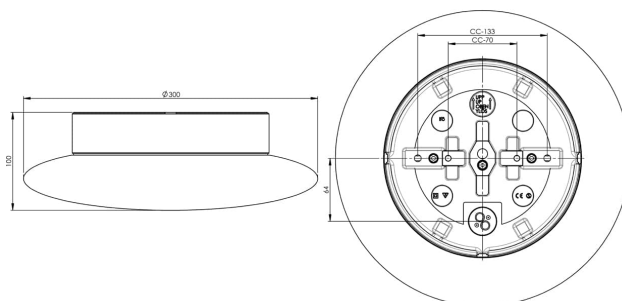

### Specifikation

Material	Porslin
Sockelfärg	Svart (NCS S 9000-N)
Glas	Matt opalglas
Glasgänga (mm)	185,5 mm
Glaspackning	Silikon
Vikt	2,3 kg
Diameter (mm)	300
Höjd (mm)	100
Bestyckning	LED
Ljuskälla	LED-modul 12W
Effekt	12W
Lumen, ljuskälla	1350lm
Färgtemperatur	3000K
MacAdam	3 SDCM
Livslängd	L80/B10: 47 000 h
Ra	Min 90
Ljusstyrning	DALI Type 2
Märkspänning	230V
Dimbar	DALI PHM126 min 3%
IP-klass	IP44
Isolationsklass	II
Energiklass	E
D-klass	Nej
IK-klass	IK02
Ta	-30 - +25
Monteringssätt	Tak/vägg
CC-mått (mm)	133, 70
Brytväggar	3
Kabelinföring	Botteninföring
Kabelgenomföringar	Botteninföring
Kabelarea, max	Max 5 x 2,5 mm <sup>2</sup>
Överkoppling	Ja
Utanpåliggande kabel	Ja
Anslutning	Kopplingsplint
Familj	Aton
Design	Håkan Svennesson
Byggvarubedömd	Ja