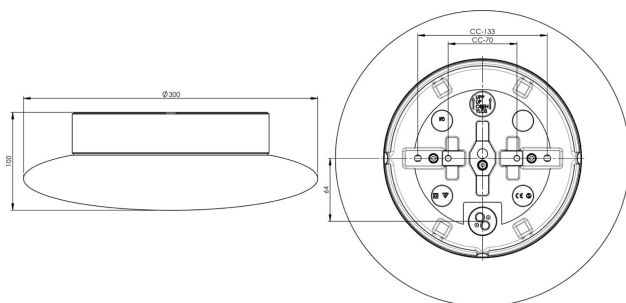

EAN / GTIN	7312907306967
E-nummer	7508439
Artikelnr	7306-8001-16
Typbeteckning	8262/DALI

Specifikation

Material	Porslin
Sockelfärg	Svart (NCS S 9000-N)
Glas	Matt opalglas
Glasgänga (mm)	185,5 mm
Glaspackning	Silikon
Vikt	2,3 kg
Diameter (mm)	300
Höjd (mm)	100
Bestyckning	LED
Ljuskälla	LED-modul 12W
Effekt	12W
Lumen, ljuskälla	1350lm
Färgtemperatur	3000K
MacAdam	3 SDCM
Livslängd	L80/B10: 50 000 h
Ra	Min 90
Ljusstyrning	DALI Type 2
Märkspänning	230V
Dimbar	DALI PHM126 min 3%
IP-klass	IP44
Isolationsklass	II
Energiklass	E
D-klass	Nej
IK-klass	IK02
Ta	-30 - +25
Monteringssätt	Tak/vägg
CC-mått (mm)	133, 70
Brytväggar	3
Kabelinföring	Botteninföring
Kabelgenomföringar	Botteninföring
Kabelarea, max	Max 5 x 2,5 mm ²
Överkoppling	Ja
Utanpåliggande kabel	Ja
Anslutning	Kopplingsplint
Familj	Aton
Design	Håkan Svennesson
Byggvarubedömd	Ja