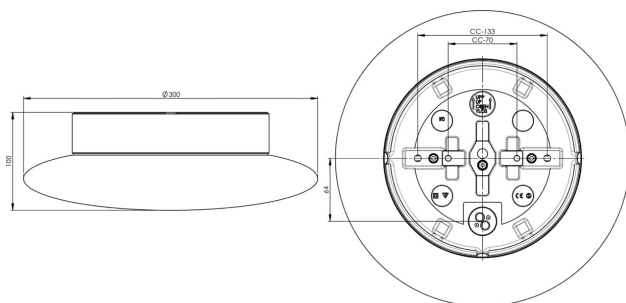

EAN / GTIN	7312907306950
E-nummer	7508438
Artikelnr	7306-8001-12
Typbeteckning	8262/DALI

Specifikation

Material	Porslin
Sockelfärg	Grå (NCS S 6005-G50Y)
Glas	Matt opalglas
Glasgänga (mm)	185,5 mm
Glaspackning	Silikon
Vikt	2,3 kg
Diameter (mm)	300
Höjd (mm)	100
Bestyckning	LED
Ljuskälla	LED-modul 12W
Effekt	12W
Lumen, ljuskälla	1350lm
Färgtemperatur	3000K
MacAdam	3 SDCM
Livslängd	L80/B10: 47 000 h
Ra	Min 90
Ljusstyrning	DALI Type 2
Märkspänning	230V
Dimbar	DALI PHM126 min 3%
IP-klass	IP44
Isolationsklass	II
Energiklass	E
D-klass	Nej
IK-klass	IK02
Ta	-30 - +25
Monteringssätt	Tak/vägg
CC-mått (mm)	133, 70
Brytväggar	3
Kabelinföring	Botteninföring
Kabelgenomföringar	Botteninföring
Kabelarea, max	Max 5 x 2,5 mm ²
Överkoppling	Ja
Utanpåliggande kabel	Ja
Anslutning	Kopplingsplint
Familj	Aton
Design	Håkan Svennesson
Byggvarubedömd	Ja