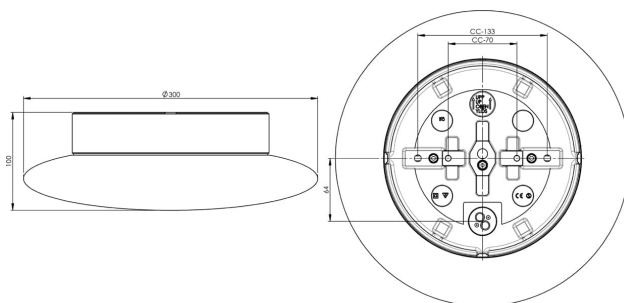

### Specifikation

Material	Porslin
Sockelfärg	Vit (NCS S 1000-N)
Glas	Matt opalglas
Glasgänga (mm)	185,5 mm
Glaspackning	Silikon
Vikt	2,3 kg
Diameter (mm)	300
Höjd (mm)	100
Bestyckning	LED
Ljuskälla	LED-modul 12W
Effekt	12W
Lumen, ljuskälla	1350lm
Färgtemperatur	3000K
MacAdam	3 SDCM
Livslängd	L80/B10: 50 000 h
Ra	Min 90
Ljusstyrning	DALI Type 2
Märkspänning	230V
Dimbar	DALI PHM126 min 3%
IP-klass	IP44
Isolationsklass	II
Energiklass	E
D-klass	Nej
IK-klass	IK02
Ta	-30 - +25
Monteringssätt	Tak/vägg
CC-mått (mm)	133, 70
Brytväggar	3
Kabelinföring	Botteninföring
Kabelgenomföringar	Botteninföring
Kabelarea, max	Max 5 x 2,5 mm <sup>2</sup>
Överkoppling	Ja
Utanpåliggande kabel	Ja
Anslutning	Kopplingsplint
Familj	Aton
Design	Håkan Svennesson
Byggvarubedömd	Ja