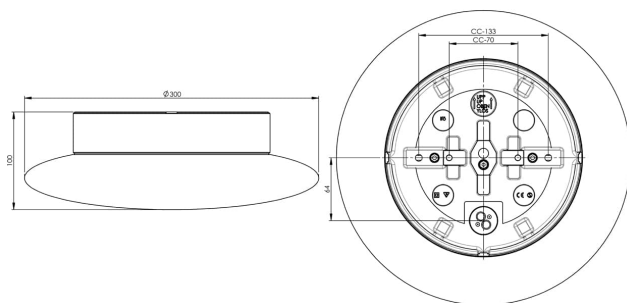

### Specifikation

Material	Porslin
Sockelfärg	Svart (NCS S 9000-N)
Glas	Matt opalglas
Glasgänga (mm)	185,5 mm
Glaspackning	Silikon
Vikt	2,3 kg
Diameter (mm)	300
Höjd (mm)	100
Bestyckning	LED
Ljuskälla	LED-modul, 12W **
Effekt	12W
Lumen, ljuskälla	1350lm
Armaturlumen	870
Färgtemperatur	3000K
MacAdam	3 SDCM
Livslängd	L80/B10: 50 000 h
Ra	Min 90
Märkspänning	230V
Dimbar	
<b>Endast bakkant - Vi rekommenderar dimmers från ION, Schneider, Vadsbo och Niko</b>	
IP-klass	IP44
Isolationsklass	II
Energiklass	E
D-klass	Nej
IK-klass	IK02
Ta	-30 - +25
Monteringssätt	Tak/vägg
CC-mått (mm)	133, 70
Brytvägg	3
Kabelinföring	Botteninföring
Kabelgenomföringar	Botteninföring
Kabelarea, max	Max 3 x 2,5 mm <sup>2</sup>
Överkoppling	Ja
Utanpåliggande kabel	Ja
Anslutning	Kopplingsplint
Familj	Aton
Design	Håkan Svennesson SD
Byggvarubedömd	Nej