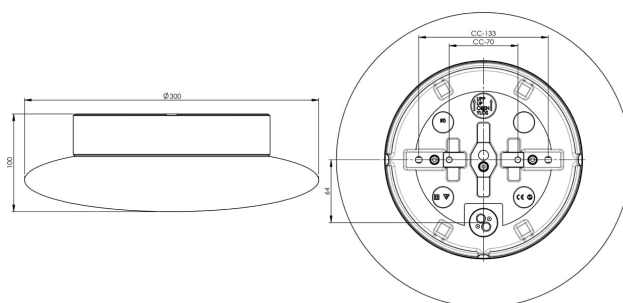

### Specifikation

Material	Porcelain
Sockelfärg	Grå (NCS S 6005-G50Y)
Glas	Matt opalglas
Glasgänga (mm)	185,5 mm
Glaspackning	Silikon
Vikt	2,3 kg
Diameter (mm)	300
Höjd (mm)	100
Bestyckning	LED
Ljuskälla	LED-modul, 12W **
Effekt	12W
Lumen, ljuskälla	1350lm
Armaturlumen	870
Färgtemperatur	3000K
MacAdam	3 SDCM
Livslängd	L80/B10: 50 000 h
Ra	Min 90
Märkspänning	230V
Dimbar	Endast bakkant - Vi rekommenderar dimmers från ION, Schneider, Vadsbo och Niko
IP-klass	IP44
Isolationsklass	II
Energiklass	E
D-klass	Nej
IK-klass	IK02
Ta	-30 - +25
Monteringssätt	Tak/vägg
CC-mått (mm)	133, 70
Brytvägg	3
Kabelinföring	Botteninföring
Kabelgenomföringar	Botteninföring
Kabelarea, max	Max 3 x 2,5 mm <sup>2</sup>
Överkoppling	Ja
Utanpåliggande kabel	Ja
Anslutning	Kopplingsplint
Familj	Aton
Design	Håkan Svennesson SD
Byggvarubedömd	Nej