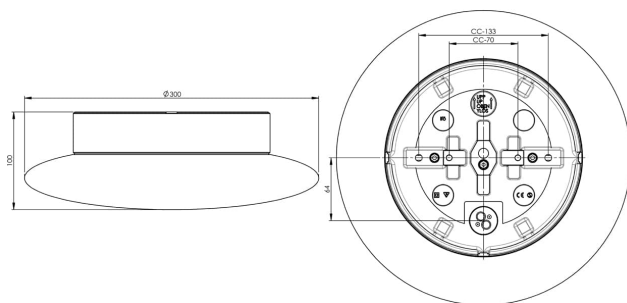

Cairo Medium LED 3000K

Cairo Medium LED, en större variant i vår Aton-serie, försedd med LED-modul. Armaturen har keramisk sockel med matt opal kupa. Cairo Medium är lämplig att montera både på vägg och i tak såväl inom- som utomhus.

EAN / GTIN	7312907306127
E-nummer	7501365
Artikelnr	7306-800-12
Typbeteckning	8262/LED

Specifikation

Material	Porslin
Sockelfärg	Grå (NCS S 6005-G50Y)
Glas	Matt opalglas
Glasgänga (mm)	185,5 mm
Glaspackning	Silikon
Vikt	2,3 kg
Diameter (mm)	300
Höjd (mm)	100
Bestyckning	LED
Ljuskälla	LED-modul, 12W **
Effekt	12W
Lumen, ljuskälla	1350lm
Armaturlumen	870
Färgtemperatur	3000K
MacAdam	3 SDCM
Livslängd	L80/B10: 47 000 h
Ra	Min 90
Märkspänning	230V
Dimbar	
Endast bakkant - Vi rekommenderar dimmers från ION, Schneider, Vadsbo och Niko	
IP-klass	IP44
Isolationsklass	II
Energiklass	E
D-klass	Nej
IK-klass	IK02
Ta	-30 - +25
Monteringssätt	Tak/vägg
CC-mått (mm)	133, 70
Brytväggar	3
Kabelinföring	Botteninföring
Kabelgenomföringar	Botteninföring
Kabelarea, max	Max 3 x 2,5 mm ²
Överkoppling	Ja
Utanpåliggande kabel	Ja
Anslutning	Kopplingsplint
Familj	Aton
Design	Håkan Svennesson SD
Byggvarubedömd	Nej