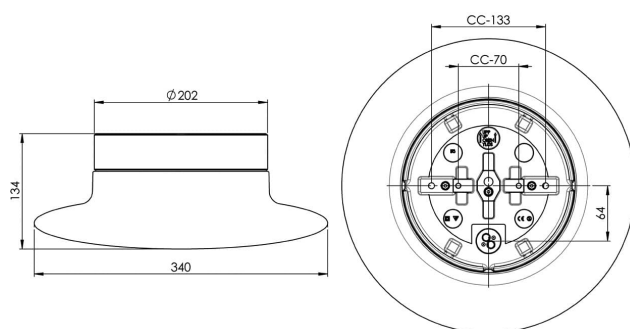

EAN / GTIN	7312907305922
E-nummer	7508442
Artikelnr	7305-8001-16
Typbeteckning	8262/DALI

Specifikation

Material	Porslin
Sockelfärg	Svart (NCS S 9000-N)
Glas	Matt opalglas
Glasgänga (mm)	185,5 mm
Glaspackning	Silikon
Vikt	3,66 kg
Diameter (mm)	340
Höjd (mm)	134
Bestyckning	LED
Ljuskälla	LED-modul, 12W **
Effekt	12W
Lumen, ljuskälla	1350lm
Färgtemperatur	3000K
MacAdam	3 SDCM
Livslängd	L80/B10: 47 000 h
Ra	Min 90
Ljusstyrning	DALI Type 2
Märkspänning	230V
Dimbar	DALI PHM126 min 3%
IP-klass	IP44
Isolationsklass	II
Energiklass	E
D-klass	Nej
IK-klass	IK02
Ta	-30 - +25
Monteringsätt	Tak/vägg
CC-mått (mm)	133, 70
Brytväggar	3
Kabelinföring	Botteninföring
Kabelgenomföringar	Botteninföring
Kabelarea, max	Max 5 x 2,5 mm ²
Överkoppling	Ja
Utänpånliggande kabel	Ja
Anslutning	Kopplingsplint
Familj	Aton
Design	Håkan Svennesson
Byggvarubedömd	Ja