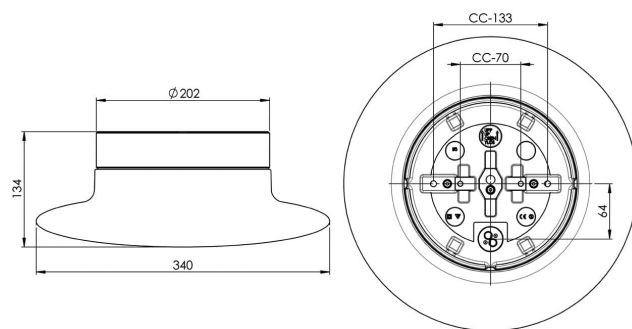

EAN / GTIN	7312907305915
E-nummer	7508441
Artikelnr	7305-8001-12
Typbeteckning	8262/DALI

Specifikation

Material	Porcelain
Sockelfärg	Grå (NCS S 6005-G50Y)
Glas	Matt opalglas
Glasgänga (mm)	185,5 mm
Glaspackning	Silikon
Vikt	3,66 kg
Diameter (mm)	340
Höjd (mm)	134
Bestyckning	LED
Ljuskälla	LED-modul, 12W **
Effekt	12W
Lumen, ljuskälla	1350lm
Färgtemperatur	3000K
MacAdam	3 SDCM
Livslängd	L80/B10: 47 000 h
Ra	Min 90
Ljusstyrning	DALI Type 2
Märkspänning	230V
Dimbar	DALI PHM126 min 3%
IP-klass	IP44
Isolationsklass	II
Energiklass	E
D-klass	Nej
IK-klass	IK02
Ta	-30 - +25
Monteringsätt	Tak/vägg
CC-mått (mm)	133, 70
Brytväggar	3
Kabelinföring	Botteninföring
Kabelgenomföringar	Botteninföring
Kabelarea, max	Max 5 x 2,5 mm ²
Överkoppling	Ja
Utänpånliggande kabel	Ja
Anslutning	Kopplingsplint
Familj	Aton
Design	Håkan Svennesson
Byggvarubedömd	Ja