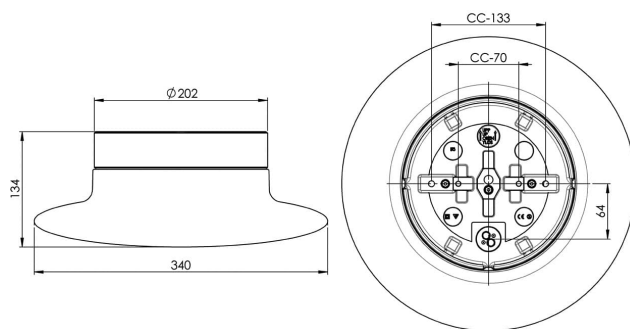

Cairo Large LED DALI 3000K

Cairo Large, den största armaturen i vår Aton-serie. Armaturen har keramisk sockel med matt opal kupa. Cairo Large är lämplig att montera både på vägg och i tak såväl inom- som utomhus.

EAN / GTIN	7312907305915
E-nummer	7508441
Artikelnr	7305-8001-12
Typbeteckning	8262/DALI

Specifikation

Material	Porcelain
Sockelfärg	Grå (NCS S 6005-G50Y)
Glas	Matt opalglas
Glasgänga (mm)	185,5 mm
Glaspackning	Silikon
Vikt	3,66 kg
Diameter (mm)	340
Höjd (mm)	134
Bestyckning	LED
Ljuskälla	LED-modul 12W
Effekt	12W
Lumen, ljuskälla	1350lm
Färgtemperatur	3000K
MacAdam	3 SDCM
Livslängd	L80/B10: 50 000 h
Ra	Min 90
Ljusstyrning	DALI Type 2
Märkspänning	230V
Dimbar	DALI PHM126 min 3%
IP-klass	IP44
Isolationsklass	II
Energiklass	E
D-klass	Nej
IK-klass	IK02
Ta	-30 - +25
Monteringsätt	Tak/vägg
CC-mått (mm)	133, 70
Brytväggar	3
Kabelinföring	Botteninföring
Kabelgenomföringar	Botteninföring
Kabelarea, max	Max 5 x 2,5 mm ²
Överkoppling	Ja
Utänpånliggande kabel	Ja
Anslutning	Kopplingsplint
Familj	Aton
Design	Håkan Svennesson
Byggvarubedömd	Ja