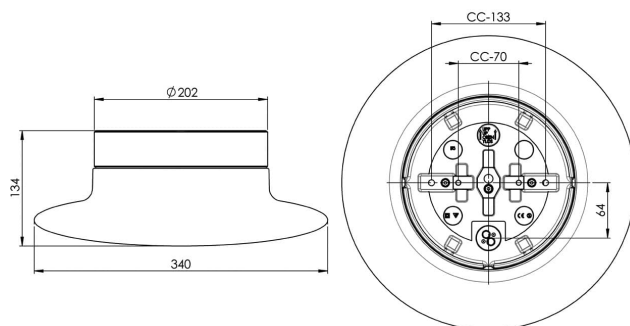

## Cairo Large LED 3000K

Cairo Large LED, en större variant i vår atonserie, försedd med LED-modul. Armaturen har keramisk sockel med matt opal kupa. Cairo Large är lämplig att montera både på vägg och i tak såväl inom- som utomhus.

### Specifikation

Material	Porlin
Sockelfärg	Svart (NCS S 9000-N)
Glas	Matt opalglas
Glasgänga (mm)	185,5 mm
Glaspackning	Silikon
Vikt	3,66 kg
Diameter (mm)	340
Höjd (mm)	134
Bestyckning	LED
Ljuskälla	LED-modul, 12W **
Effekt	12W
Lumen, ljuskälla	1350lm
Armaturlumen	1023
Färgtemperatur	3000K
MacAdam	3 SDCM
Livslängd	L80/B10: 47 000 h
Ra	Min 90
Märkspänning	230V
Dimbar	
<b>Endast bakkant - Vi rekommenderar dimmers från ION, Schneider, Vadsbo och Niko</b>	
IP-klass	IP44
Isolationsklass	II
Energiklass	E
D-klass	Nej
IK-klass	IK02
Ta	-30 - +25
Monteringssätt	Tak/vägg
CC-mått (mm)	133, 70
Brytväggar	3
Kabelinföring	Botteninföring
Kabelgenomföringar	Botteninföring
Kabelarea, max	Max 3 x 2,5 mm <sup>2</sup>
Överkoppling	Ja
Utanpåliggande kabel	Ja
Anslutning	Kopplingsplint
Familj	Aton
Design	Håkan Svennesson SD
Byggvarubedömd	Nej