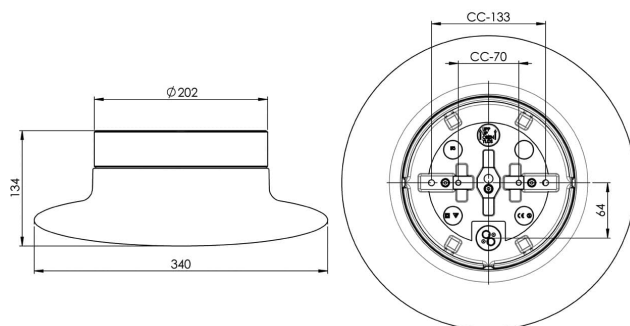

Cairo Large LED 3000K

Cairo Large LED, en större variant i vår atonserie, försedd med LED-modul. Armaturen har keramisk sockel med matt opal kupa. Cairo Large är lämplig att montera både på vägg och i tak såväl inom- som utomhus.

EAN / GTIN	7312907305366
E-nummer	7501363
Artikelnr	7305-800-16
Typbeteckning	8262/LED

Specifikation

Material	Porlin
Sockelfärg	Svart (NCS S 9000-N)
Glas	Matt opalglas
Glasgänga (mm)	185,5 mm
Glaspackning	Silikon
Vikt	3,66 kg
Diameter (mm)	340
Höjd (mm)	134
Bestyckning	LED
Ljuskälla	LED-modul, 12W **
Effekt	12W
Lumen, ljuskälla	1350lm
Armaturlumen	1023
Färgtemperatur	3000K
MacAdam	3 SDCM
Livslängd	L80/B10: 50 000 h
Ra	Min 90
Märkspänning	230V
Dimbar	
Endast bakkant - Vi rekommenderar dimmers från ION, Schneider, Vadsbo och Niko	
IP-klass	IP44
Isolationsklass	II
Energiklass	E
D-klass	Nej
IK-klass	IK02
Ta	-30 - +25
Monteringssätt	Tak/vägg
CC-mått (mm)	133, 70
Brytväggar	3
Kabelinföring	Botteninföring
Kabelgenomföringar	Botteninföring
Kabelarea, max	Max 3 x 2,5 mm ²
Överkoppling	Ja
Utanspåliggande kabel	Ja
Anslutning	Kopplingsplint
Familj	Aton
Design	Håkan Svennesson SD
Byggvarubedömd	Nej