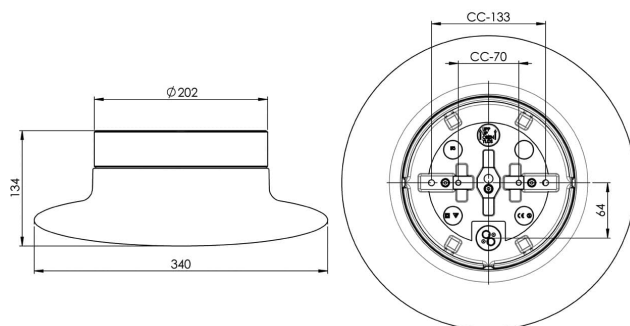

Cairo Large LED 3000K

Cairo Large LED, en större variant i vår atonserie, försedd med LED-modul. Armaturen har keramisk sockel med matt opal kupa. Cairo Large är lämplig att montera både på vägg och i tak såväl inom- som utomhus.

EAN / GTIN	7312907305328
E-nummer	7501362
Artikelnr	7305-800-12
Typbeteckning	8262/LED

Specifikation

Material	Porlin
Sockelfärg	Grå (NCS S 6005-G50Y)
Glas	Matt opalglas
Glasgänga (mm)	185,5 mm
Glaspackning	Silikon
Vikt	3,66 kg
Diameter (mm)	340
Höjd (mm)	134
Bestyckning	LED
Ljuskälla	LED-modul, 12W **
Effekt	12W
Lumen, ljuskälla	1350lm
Armaturlumen	1023
Färgtemperatur	3000K
MacAdam	3 SDCM
Livslängd	L80/B10: 50 000 h
Ra	Min 90
Märkspänning	230V
Dimbar	
Endast bakkant - Vi rekommenderar dimmers från ION, Schneider, Vadsbo och Niko	
IP-klass	IP44
Isolationsklass	II
Energiklass	E
D-klass	Nej
IK-klass	IK02
Ta	-30 - +25
Monteringssätt	Tak/vägg
CC-mått (mm)	133, 70
Brytvägg	3
Kabelinföring	Botteninföring
Kabelgenomföringar	Botteninföring
Kabelarea, max	Max 3 x 2,5 mm ²
Överkoppling	Ja
Utanpåliggande kabel	Ja
Anslutning	Kopplingsplint
Familj	Aton
Design	Håkan Svennesson SD
Byggvarubedömd	Nej