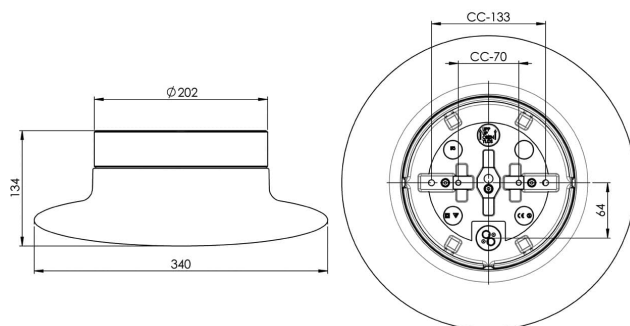

Cairo Large LED 3000K

Cairo Large LED, en större variant i vår atonserie, försedd med LED-modul. Armaturen har keramisk sockel med matt opal kupa. Cairo Large är lämplig att montera både på vägg och i tak såväl inom- som utomhus.

EAN / GTIN	7312907305304
E-nummer	7501361
Artikelnr	7305-800-10
Typbeteckning	8262/LED

Specifikation

Material	Porlin
Sockelfärg	Vit (NCS S 1000-N)
Glas	Matt opalglas
Glasgänga (mm)	185,5 mm
Glaspackning	Silikon
Vikt	3,66 kg
Diameter (mm)	340
Höjd (mm)	134
Bestyckning	LED
Ljuskälla	LED-modul, 12W **
Effekt	12W
Lumen, ljuskälla	1350lm
Armaturlumen	1023
Färgtemperatur	3000K
MacAdam	3 SDCM
Livslängd	L80/B10: 47 000 h
Ra	Min 90
Märkspänning	230V
Dimbar	
Endast bakkant - Vi rekommenderar dimmers från ION, Schneider, Vadsbo och Niko	
IP-klass	IP44
Isolationsklass	II
Energiklass	E
D-klass	Nej
IK-klass	IK02
Ta	-30 - +25
Monteringssätt	Tak/vägg
CC-mått (mm)	133, 70
Brytväggar	3
Kabelinföring	Botteninföring
Kabelgenomföringar	Botteninföring
Kabelarea, max	Max 3 x 2,5 mm ²
Överkoppling	Ja
Utanpåliggande kabel	Ja
Anslutning	Kopplingsplint
Familj	Aton
Design	Håkan Svennesson SD
Byggvarubedömd	Nej