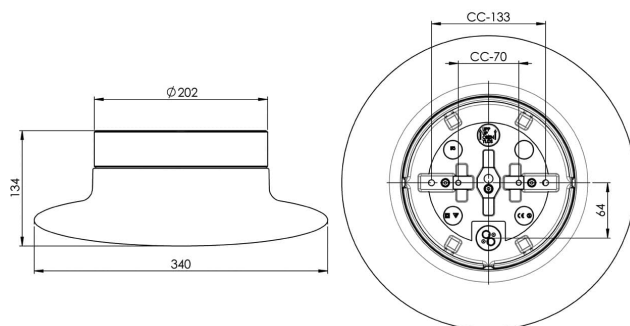

Cairo Large LED 3000K

Cairo Large LED, en större variant i vår atonserie, försedd med LED-modul. Armaturen har keramisk sockel med matt opal kupa. Cairo Large är lämplig att montera både på vägg och i tak såväl inom- som utomhus.

EAN / GTIN	7312907305304
E-nummer	7501361
Artikelnr	7305-800-10
Typbeteckning	8262/LED

Specifikation

Material	Porlin
Sockelfärg	Vit (NCS S 1000-N)
Glas	Matt opalglas
Glasgänga (mm)	185,5 mm
Glaspackning	Silikon
Vikt	3,66 kg
Diameter (mm)	340
Höjd (mm)	134
Bestyckning	LED
Ljuskälla	LED-modul, 12W **
Effekt	12W
Lumen, ljuskälla	1350lm
Armaturlumen	1023
Färgtemperatur	3000K
MacAdam	3 SDCM
Livslängd	L80/B10: 50 000 h
Ra	Min 90
Märkspänning	230V
Dimbar	
Endast bakkant - Vi rekommenderar dimmers från ION, Schneider, Vadsbo och Niko	
IP-klass	IP44
Isolationsklass	II
Energiklass	E
D-klass	Nej
IK-klass	IK02
Ta	-30 - +25
Monteringssätt	Tak/vägg
CC-mått (mm)	133, 70
Brytväggar	3
Kabelinföring	Botteninföring
Kabelgenomföringar	Botteninföring
Kabelarea, max	Max 3 x 2,5 mm ²
Överkoppling	Ja
Utanpåliggande kabel	Ja
Anslutning	Kopplingsplint
Familj	Aton
Design	Håkan Svennesson SD
Byggvarubedömd	Nej