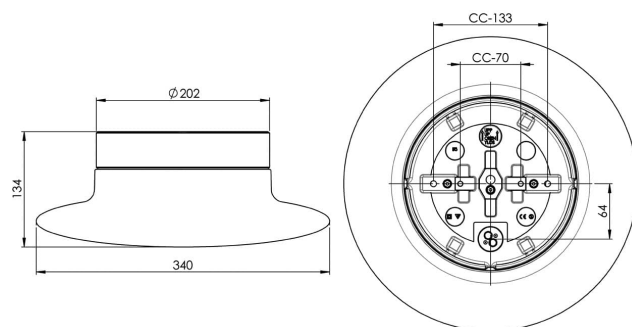

## Aton Cairo Large Sensor

Våra sensorarmaturer har alla vitglaserad porslinssockel och en mikro vågrörelsesensor som är anpassad för både inom- och utomhusbruk.

EAN / GTIN	7312907305564
E-nummer	7500369
Artikelnr	7305-506-10
Typbeteckning	8263

### Specifikation

Material	Porslin
Sockelfärg	Vit (NCS S 1000-N)
Glas	Matt opalglas
Glasgänga (mm)	185,5 mm
Glaspackning	Silikon
Vikt	3,7 kg
Diameter (mm)	340
Höjd (mm)	134
Bestyckning	E27
Ljuskälla	Max 20W (ej inkl)
Effekt	Max 20W CFL
Märkspänning	230V
IP-klass	IP44
Isolationsklass	I
D-klass	Nej
IK-klass	IK02
Ta	-30 - +25
Monteringssätt	Tak/vägg
CC-mått (mm)	133, 70
Brytväggar	3
Kabelinföring	Botteninföring
Kabelgenomföringar	Botteninföring
Kabelarea, max	Max 5 x 2,5 mm <sup>2</sup>
Överkoppling	Ja
Utanpåliggande kabel	Ja
Anslutning	Kopplingsplint
Familj	Aton
Design	Håkan Svennesson SD
Byggvarubedömd	Nej

### Armaturspecifik information

**Sensorfunktion:** Till/från: Armaturen tänds vid rörelse.  
**Dagsljuskontroll:** Armaturen kan ställas in så att den bibehålls släckt vid önskad ljusstyrka, t ex vid dagsljus. **Hålltid:** Hur länge armaturen ska vara tänd efter rörelse. **Tekniska data:** Mikro vågrörelse-sensorn är anpassad för inom- och utomhusbruk. **Master/slavkoppling:** Max 1200W resistiv eller 400W induktiv last. **Monteringshöjd:** Max 6 m beroende på montage. **Max räckvidd:** 4-10 m beroende på montage, kan justeras till 10/ 25/ 50/ 75/ 100 % av max räckvidd. **Hålltid:** 5s / 30s / 60s / 300s / 15 min / 30 min, kan justeras. **Dagsljuskontroll:** 2-50 lux.