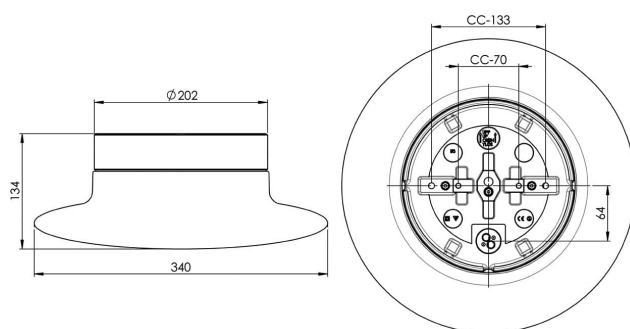

Aton Cairo Large Sensor

Våra sensorarmaturer har alla vitglaserad porslinssockel och en mikrovågsrörelsesensor som är anpassad för både inom- och utomhusbruk.

EAN / GTIN	7312907305564
E-nummer	7500369
Artikelnr	7305-506-10
Typbeteckning	8263

Specifikation

Material	Porslin
Sockelfärg	Vit (NCS S 1000-N)
Glas	Matt opalglas
Glasgänga (mm)	185,5 mm
Glaspackning	Silikon
Vikt	3,7 kg
Diameter (mm)	340
Höjd (mm)	134
Bestyckning	E27
Ljuskälla	Max 20W (ej inkl)
Effekt	Max 20W CFL
Märkspänning	230V
IP-klass	IP44
Isolationsklass	I
D-klass	Nej
IK-klass	IK02
Ta	-30 - +25
Monteringsätt	Tak/vägg
CC-mått (mm)	133, 70
Brytvägg	3
Kabelinföring	Botteninföring
Kabelgenomföringar	Botteninföring
Kabelarea, max	Max 5 x 2,5 mm ²
Överkoppling	Ja
Utänpliggande kabel	Ja
Anslutning	Kopplingsplint
Familj	Aton
Design	Håkan Svennesson SD
Byggvarubedömd	Nej

Armaturspecifik information

Sensorfunktion: Till/från: Armaturen tänds vid rörelse.
 Dagsljuskontroll: Armaturen kan ställas in så att den bibehålls släckt vid önskad ljusstyrka, t ex vid dagsljus. Hålltid: Hur länge armaturen ska vara tänd efter rörelse. Tekniska data: Mikrovågsrörelse-sensorn är anpassad för inom- och utomhusbruk. Master/slavkoppling: Max 1200W resistiv eller 400W induktiv last. Monteringshöjd: Max 6 m beroende på montage. Max räckvidd: 4-10 m beroende på montage, kan justeras till 10/ 25/ 50/ 75/ 100 % av max räckvidd. Hålltid: 5s / 30s / 60s / 300s / 15 min / 30 min, kan justeras. Dagsljuskontroll: 2-50 lux.