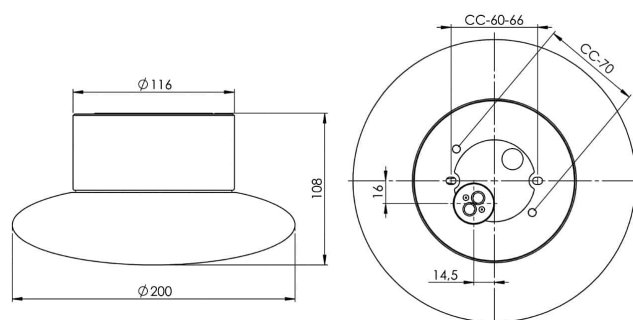

Specifikation

Material	Porslin
Sockelfärg	Svart (NCS S 9000-N)
Glas	Klarglas
Glasgänga (mm)	99 mm
Glaspackning	Silikon
Vikt	1,25 kg
Diameter (mm)	200
Höjd (mm)	108
Bestyckning	GX53
Ljuskälla	GX53, Max 7W (ej inkl.)
Effekt	Max 7W
Märkspänning	230V
IP-klass	IP44
Isolationsklass	II
D-klass	Nej
IK-klass	IK02
Ta	-30 - +25
Monteringssätt	Tak/vägg
CC-mått (mm)	60-66, 70
Brytvägg	0
Kabelinföring	Botteninföring
Kabelgenomföringar	Botteninföring
Kabelarea, max	Max 2 x 4 mm ²
Överkoppling	Ja
Utanspännande kabel	Nej
Anslutning	Kopplingsplint
Familj	Aton
Design	Håkan Svennesson SD
Byggvarubedömd	Ja