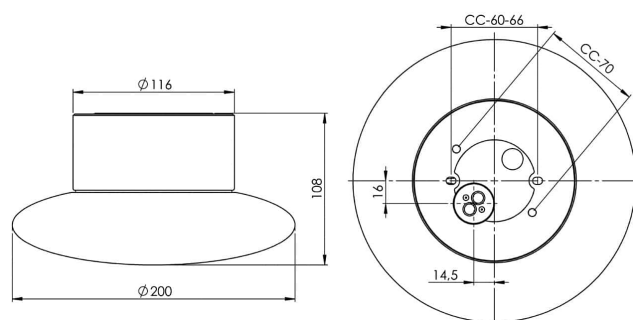

Specifikation

Material	Porslin
Sockelfärg	Svart (NCS S 9000-N)
Glas	Klarglas
Glasgänga (mm)	99 mm
Glaspackning	Silikon
Vikt	1,25 kg
Diameter (mm)	200
Höjd (mm)	108
Bestyckning	GX53
Ljuskälla	GX53, Max 7W (ej inkl.)
Effekt	Max 7W
Märkspänning	230V
IP-klass	IP44
Isolationsklass	II
D-klass	Nej
IK-klass	IK02
Ta	-30 - +25
Monteringssätt	Tak/vägg
CC-mått (mm)	60-66, 70
Brytvägg	0
Kabelinföring	Botteninföring
Kabelgenomföringar	Botteninföring
Kabelarea, max	Max 2 x 4 mm ²
Överkoppling	Ja
Utanpåliggande kabel	Nej
Anslutning	Kopplingsplint
Familj	Aton
Design	Håkan Svennesson SD
Byggvarubedömd	Ja