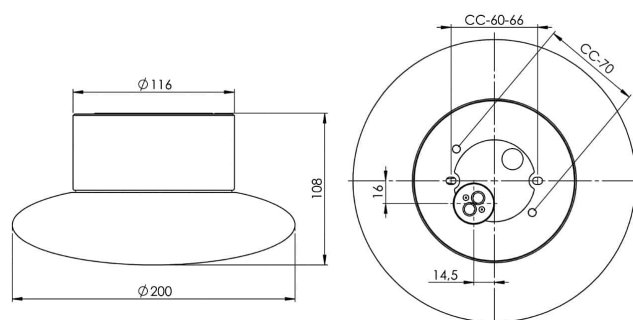

### Specifikation

Material	Porslin
Sockelfärg	Grå (NCS S 6005-G50Y)
Glas	Klarglas
Glasgänga (mm)	99 mm
Glaspackning	Silikon
Vikt	1,25 kg
Diameter (mm)	200
Höjd (mm)	108
Bestyckning	GX53
Ljuskälla	GX53, Max 7W (ej inkl.)
Effekt	Max 7W
Märkspänning	230V
IP-klass	IP44
Isolationsklass	II
D-klass	Nej
IK-klass	IK02
Ta	-30 - +25
Monteringssätt	Tak/vägg
CC-mått (mm)	60-66, 70
Brytvägg	0
Kabelinföring	Botteninföring
Kabelgenomföringar	Botteninföring
Kabelarea, max	Max 2 x 4 mm <sup>2</sup>
Överkoppling	Ja
Utanspännande kabel	Nej
Anslutning	Kopplingsplint
Familj	Aton
Design	Håkan Svennesson SD
Byggvarubedömd	Ja