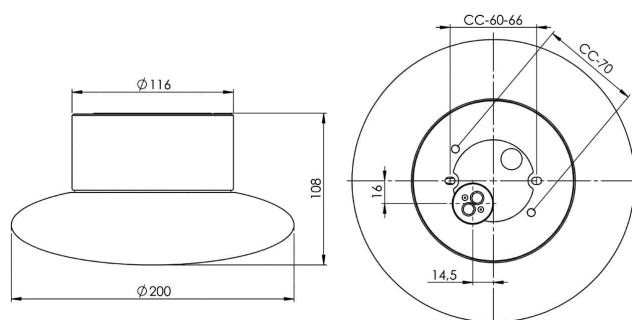

Specifikation

Material	Porslin
Sockelfärg	Vit (NCS S 1000-N)
Glas	Klarglas
Glasgänga (mm)	99 mm
Glaspackning	Silikon
Vikt	1,25 kg
Diameter (mm)	200
Höjd (mm)	108
Bestyckning	GX53
Ljuskälla	GX53, Max 7W (ej inkl.)
Effekt	Max 7W
Märkspänning	230V
IP-klass	IP44
Isolationsklass	II
D-klass	Nej
IK-klass	IK02
Ta	-30 - +25
Monteringssätt	Tak/vägg
CC-mått (mm)	60-66, 70
Brytvägg	0
Kabelinföring	Botteninföring
Kabelgenomföringar	Botteninföring
Kabelarea, max	Max 2 x 4 mm ²
Överkoppling	Ja
Utanpåliggande kabel	Nej
Anslutning	Kopplingsplint
Familj	Aton
Design	Håkan Svennesson SD
Byggvarubedömd	Ja