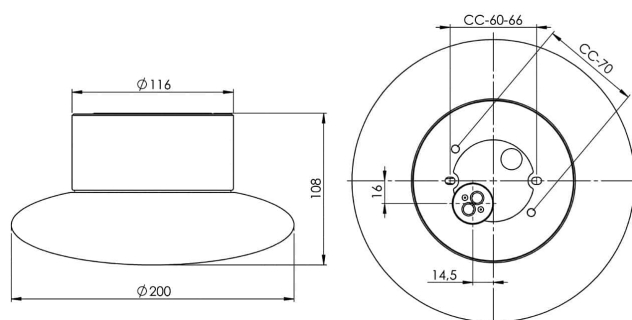

Specifikation

Material	Porslin
Sockelfärg	Vit (NCS S 1000-N)
Glas	Klarglas
Glasgänga (mm)	99 mm
Glaspackning	Silikon
Vikt	1,25 kg
Diameter (mm)	200
Höjd (mm)	108
Bestyckning	GX53
Ljuskälla	GX53, Max 7W (ej inkl.)
Effekt	Max 7W
Märkspänning	230V
IP-klass	IP44
Isolationsklass	II
D-klass	Nej
IK-klass	IK02
Ta	-30 - +25
Monteringssätt	Tak/vägg
CC-mått (mm)	60-66, 70
Brytväggar	0
Kabelinföring	Botteninföring
Kabelgenomföringar	Botteninföring
Kabelarea, max	Max 2 x 4 mm ²
Överkoppling	Ja
Utanspöliggande kabel	Nej
Anslutning	Kopplingsplint
Familj	Aton
Design	Håkan Svennesson SD
Byggvarubedömd	Ja