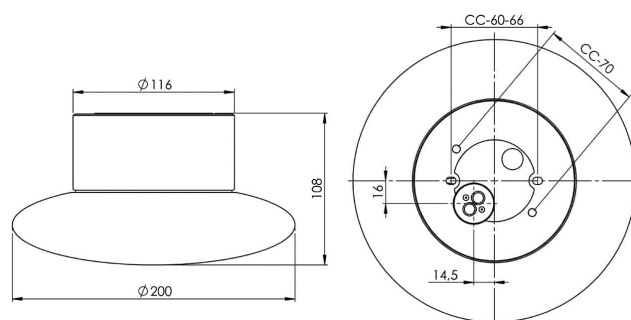

### Specifikation

Material	Porslin
Sockelfärg	Svart (NCS S 9000-N)
Glas	Matt opalglas
Glasgänga (mm)	99 mm
Glaspackning	Silikon
Vikt	1,25 kg
Diameter (mm)	200
Höjd (mm)	108
Bestyckning	GX53
Ljuskälla	GX53, Max 7W (ej inkl.)
Effekt	Max 7W
Märkspänning	230V
IP-klass	IP44
Isolationsklass	II
D-klass	Nej
IK-klass	IK02
Ta	-30 - +25
Monteringssätt	Tak/vägg
CC-mått (mm)	60-66, 70
Brytväggar	0
Kabelinföring	Botteninföring
Kabelgenomföringar	Botteninföring
Kabelarea, max	Max 2 x 4 mm <sup>2</sup>
Överkoppling	Ja
Utanspöliggande kabel	Nej
Anslutning	Kopplingsplint
Familj	Aton
Design	Håkan Svennesson SD
Byggvarubedömd	Ja