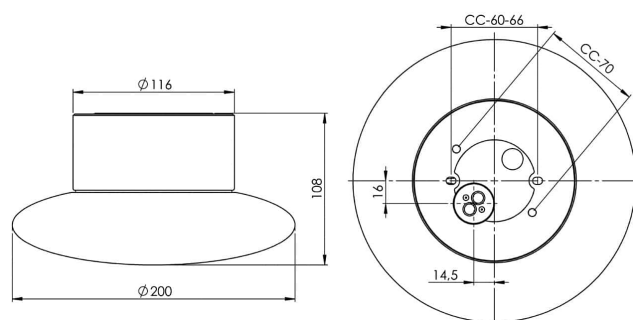

Specifikation

Material	Porslin
Sockelfärg	Svart (NCS S 9000-N)
Glas	Matt opalglas
Glasgänga (mm)	99 mm
Glaspackning	Silikon
Vikt	1,25 kg
Diameter (mm)	200
Höjd (mm)	108
Bestyckning	GX53
Ljuskälla	GX53, Max 7W (ej inkl.)
Effekt	Max 7W
Märkspänning	230V
IP-klass	IP44
Isolationsklass	II
D-klass	Nej
IK-klass	IK02
Ta	-30 - +25
Monteringssätt	Tak/vägg
CC-mått (mm)	60-66, 70
Brytväggar	0
Kabelinföring	Botteninföring
Kabelgenomföringar	Botteninföring
Kabelarea, max	Max 2 x 4 mm ²
Överkoppling	Ja
Utanspöliggande kabel	Nej
Anslutning	Kopplingsplint
Familj	Aton
Design	Håkan Svennesson SD
Byggvarubedömd	Ja