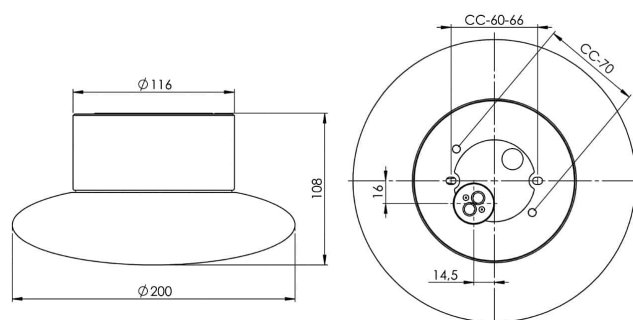

Specifikation

Material	Porslin
Sockelfärg	Grå (NCS S 6005-G50Y)
Glas	Matt opalglas
Glasgänga (mm)	99 mm
Glaspackning	Silikon
Vikt	1,25 kg
Diameter (mm)	200
Höjd (mm)	108
Bestyckning	GX53
Ljuskälla	GX53, Max 7W (ej inkl.)
Effekt	Max 7W
Märkspänning	230V
IP-klass	IP44
Isolationsklass	II
D-klass	Nej
IK-klass	IK02
Ta	-30 - +25
Monteringssätt	Tak/vägg
CC-mått (mm)	60-66, 70
Brytvägg	0
Kabelinföring	Botteninföring
Kabelgenomföringar	Botteninföring
Kabelarea, max	Max 2 x 4 mm ²
Överkoppling	Ja
Utanspöliggande kabel	Nej
Anslutning	Kopplingsplint
Familj	Aton
Design	Håkan Svennesson SD
Byggvarubedömd	Ja